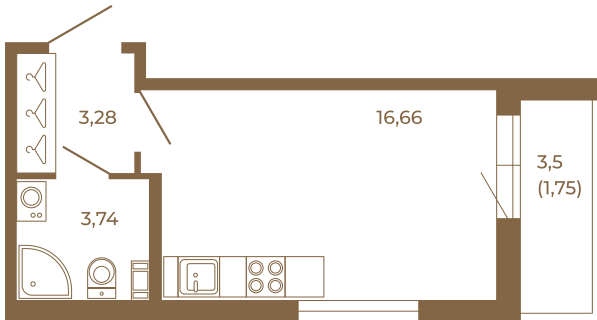

Таймс

Классическая студия 25 кв. м.

План квартиры с мебелью

23,68	
25,43	

План квартиры без мебели

23,68	
25,43	

Расположение квартиры на этаже

Адрес дома:

Россия, Ленинградская область, Всеволожский район, Сертолово, микрорайон Чёрная Речка

Площадь, кв.м. **25.43**

Жилая, кв.м. **16.5**

Корпус **8**

Этаж **1**

Стоимость:

5 518 310 руб.

(812) 335-0-214