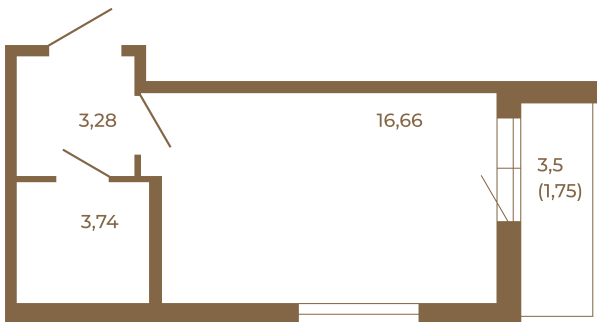

Таймс

Классическая студия 25 кв. м.

План квартиры с мебелью

23,68	
25,43	

План квартиры без мебели

23,68	
25,43	

Расположение квартиры на этаже

Адрес дома:

Россия, Ленинградская область, Всеволожский район, Сертолово, микрорайон Чёрная Речка

Площадь, кв.м. **25.43**

Жилая, кв.м. **16.5**

Корпус **8**

Этаж **1**

Стоимость:

5 518 310 руб.

(812) 335-0-214