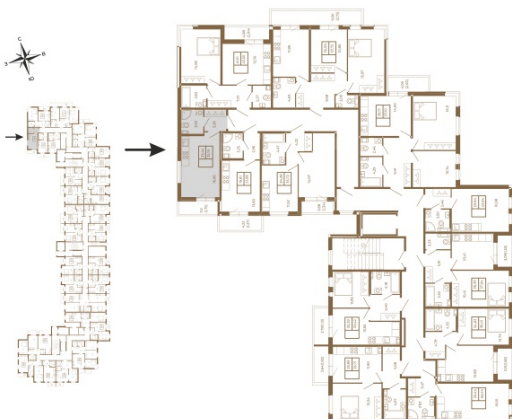

Таймс

Классическая студия 25 кв. м.

План квартиры с мебелью

23,68	
25,43	

План квартиры без мебели

23,68	
25,43	

Расположение квартиры на этаже

Адрес дома:

Россия, Ленинградская область, Всеволожский район, Сертолово, микрорайон Чёрная Речка

Площадь, кв.м. **25.43**

Жилая, кв.м. **16.5**

Корпус **8**

Этаж **1**

Стоимость:

5 518 310 руб.

(812) 335-0-214