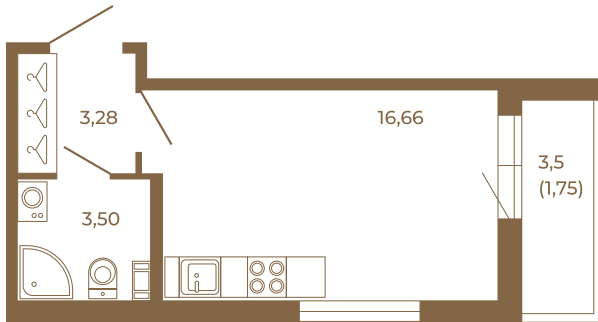

## Классическая студия 25 кв. м.

План квартиры с мебелью

23,44	
25,19	

План квартиры без мебели

23,44	
25,19	

Расположение квартиры на этаже

Адрес дома:

Россия, Ленинградская область, Всеволожский район, Сертолово, микрорайон Чёрная Речка

Площадь, кв.м. **25.19**

Жилая, кв.м. **16.6**

Корпус **8**

Этаж **4**

Стоимость:

**6 121 170 руб.**

(812) 335-0-214