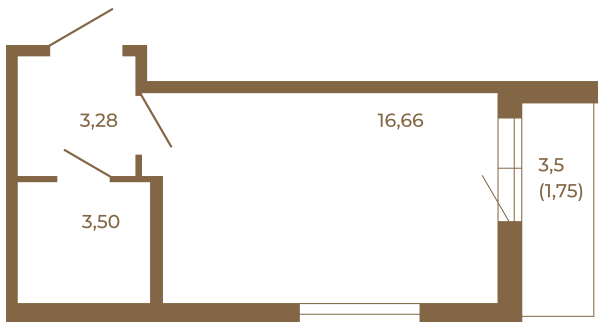

## Классическая студия 25 кв. м.

План квартиры с мебелью

23,44	
25,19	

План квартиры без мебели

23,44	
25,19	

Расположение квартиры на этаже

Адрес дома:

Россия, Ленинградская область, Всеволожский район, Сертолово, микрорайон Чёрная Речка

Площадь, кв.м. **25.19**

Жилая, кв.м. **16.6**

Корпус **8**

Этаж **4**

Стоимость:

**6 121 170 руб.**

(812) 335-0-214