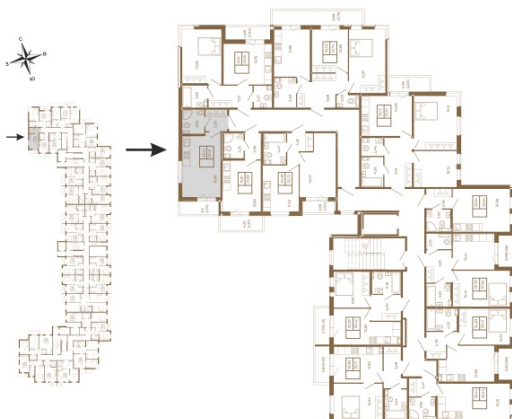

## Классическая студия 25 кв. м.

План квартиры с мебелью

23,44	
25,19	

План квартиры без мебели

23,44	
25,19	

Расположение квартиры на этаже

Адрес дома:

Россия, Ленинградская область, Всеволожский район, Сертолово, микрорайон Чёрная Речка

Площадь, кв.м. **25.19**

Жилая, кв.м. **16.6**

Корпус **8**

Этаж **4**

Стоимость:

**6 121 170 руб.**

(812) 335-0-214