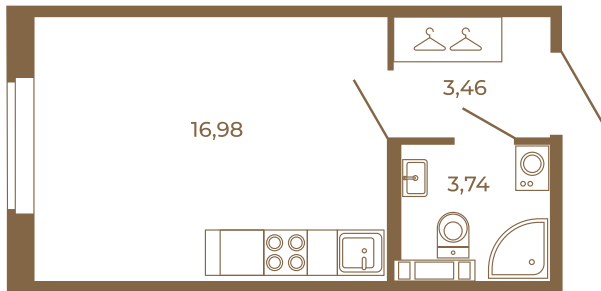

Таймс

Классическая студия 24 кв. м.

План квартиры с мебелью

24,18
24,18

План квартиры без мебели

24,18
24,18

Расположение квартиры на этаже

Адрес дома:

Россия, Ленинградская область, Всеволожский район, Сертолово, микрорайон Чёрная Речка

Площадь, кв.м. **24.18**

Жилая, кв.м. **16.9**

Корпус **8**

Этаж **1**

Стоимость:

5 053 620 руб.

(812) 335-0-214