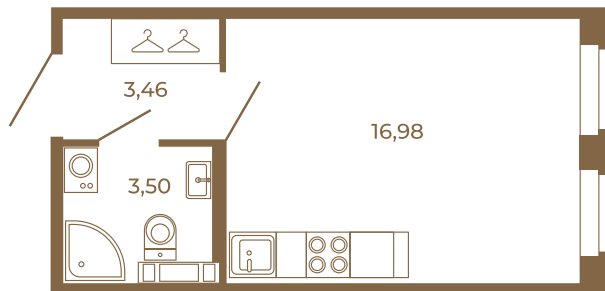

Таймс

Классическая студия 24 кв. м.

План квартиры с мебелью

23,94	
23,94	

План квартиры без мебели

23,94	
23,94	

Расположение квартиры на этаже

Адрес дома:

Россия, Ленинградская область, Всеволожский район, Сертолово, микрорайон Чёрная Речка

Площадь, кв.м. **23.94**

Жилая, кв.м. **16.9**

Корпус **8**

Этаж **4**

Стоимость:

5 578 020 руб.

(812) 335-0-214