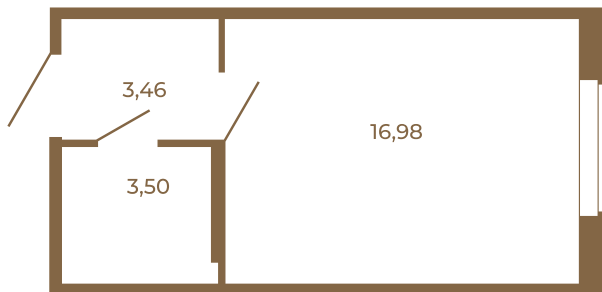

Таймс

Классическая студия 24 кв. м.

План квартиры с мебелью

23,94	
23,94	

План квартиры без мебели

23,94	
23,94	

Расположение квартиры на этаже

Адрес дома:

Россия, Ленинградская область, Всеволожский район, Сертолово, микрорайон Чёрная Речка

Площадь, кв.м. **23.94**

Жилая, кв.м. **16.9**

Корпус **8**

Этаж **3**

Стоимость:

5 458 320 руб.

(812) 335-0-214