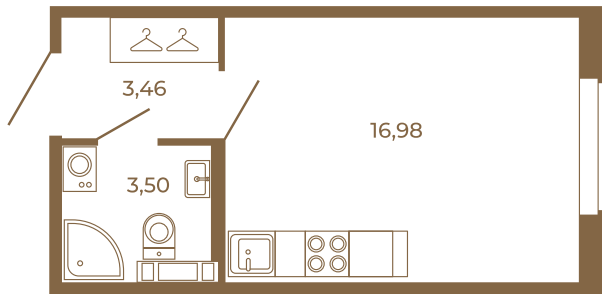

Таймс

Классическая студия 24 кв. м.

План квартиры с мебелью

23,94	
23,94	

План квартиры без мебели

23,94	
23,94	

Расположение квартиры на этаже

Адрес дома:

Россия, Ленинградская область, Всеволожский район, Сертолово, микрорайон Чёрная Речка

Площадь, кв.м. **23.94**

Жилая, кв.м. **16.9**

Корпус **8**

Этаж **3**

Стоимость:

5 458 320 руб.

(812) 335-0-214