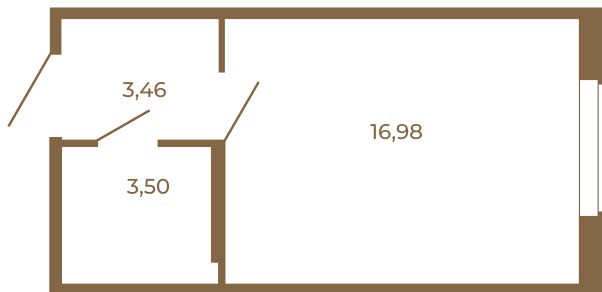

Таймс

Классическая студия 24 кв. м.

План квартиры с мебелью

23,94	
23,94	

План квартиры без мебели

23,94	
23,94	

Расположение квартиры на этаже

Адрес дома:

Россия, Ленинградская область, Всеволожский район, Сертолово, микрорайон Чёрная Речка

Площадь, кв.м. **23.94**

Жилая, кв.м. **16.9**

Корпус **8**

Этаж **2**

Стоимость:

5 458 320 руб.

(812) 335-0-214