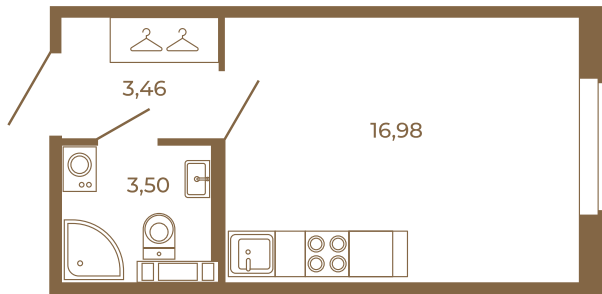

Таймс

Классическая студия 24 кв. м.

План квартиры с мебелью

23,94	
23,94	

План квартиры без мебели

23,94	
23,94	

Расположение квартиры на этаже

Адрес дома:

Россия, Ленинградская область, Всеволожский район, Сертолово, микрорайон Чёрная Речка

Площадь, кв.м. **23.94**

Жилая, кв.м. **16.9**

Корпус **8**

Этаж **2**

Стоимость:

5 458 320 руб.

(812) 335-0-214