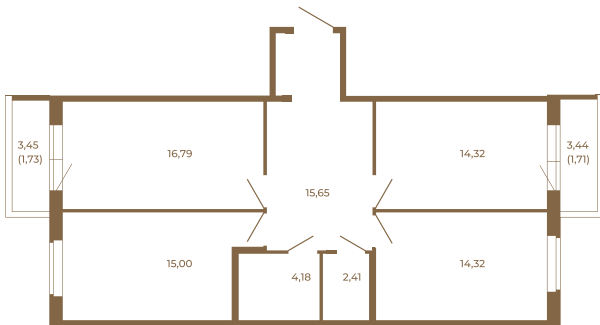

Таймс

Шикарная трехкомнатная квартира 85 кв. м. правильной формы с двумя прихожими и двумя остекленными балконами

План квартиры с мебелью

82,67
86,12

План квартиры без мебели

82,67
86,12

Расположение квартиры на этаже

Адрес дома:

Россия, Ленинградская область, Всеволожский район, Сертолово, микрорайон Чёрная Речка

Площадь, кв.м. **86.12**

Жилая, кв.м. **43.8**

Корпус **7**

Этаж **1**

Стоимость:

16 879 520 руб.