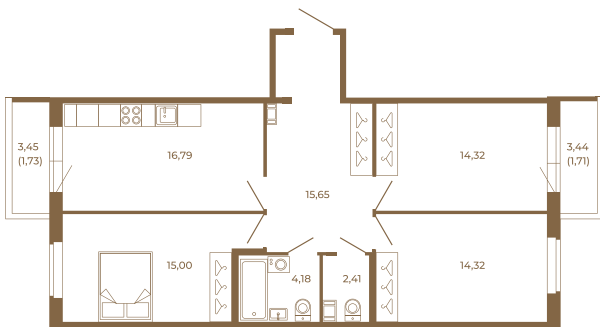

Таймс

Шикарная трехкомнатная квартира 85 кв. м. правильной формы с двумя прихожими и двумя остекленными балконами

План квартиры с мебелью

82,67
86,12

План квартиры без мебели

82,67
86,12

Расположение квартиры на этаже

Адрес дома:

Россия, Ленинградская область, Всеволожский район, Сертолово, микрорайон Чёрная Речка

Площадь, кв.м. **86.12**

Жилая, кв.м. **43.8**

Корпус **7**

Этаж **1**

Стоимость:

16 879 520 руб.