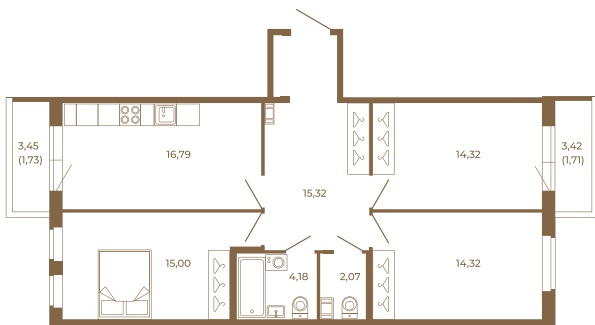

Таймс

Шикарная трехкомнатная квартира 85 кв. м. правильной формы с двумя прихожими и двумя остекленными балконами

План квартиры с мебелью

82,00
85,44

План квартиры без мебели

82,00
85,44

Расположение квартиры на этаже

Адрес дома:

Россия, Ленинградская область, Всеволожский район, Сертолово, микрорайон Чёрная Речка

Площадь, кв.м. **85.44**

Жилая, кв.м. **43.6**

Корпус **7**

Этаж **4**

Стоимость:

18 882 240 руб.