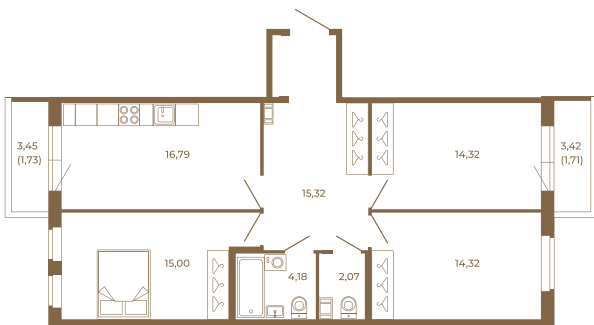

Таймс

Шикарная трехкомнатная квартира 85 кв. м. правильной формы с двумя прихожими и двумя остекленными балконами

План квартиры с мебелью

82,00
85,44

План квартиры без мебели

82,00
85,44

Расположение квартиры на этаже

Адрес дома:

Россия, Ленинградская область, Всеволожский район, Сертолово, микрорайон Чёрная Речка

Площадь, кв.м. **85.44**

Жилая, кв.м. **43.6**

Корпус **7**

Этаж **4**

Стоимость:

18 882 240 руб.