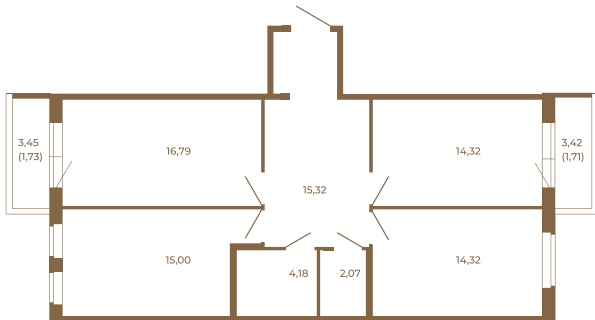

Таймс

Шикарная трехкомнатная квартира 85 кв. м. правильной формы с двумя прихожими и двумя остекленными балконами

План квартиры с мебелью

82,00
85,44

План квартиры без мебели

82,00
85,44

Расположение квартиры на этаже

Адрес дома:

Россия, Ленинградская область, Всеволожский район, Сертолово, микрорайон Чёрная Речка

Площадь, кв.м. **85.44**

Жилая, кв.м. **43.6**

Корпус **7**

Этаж **4**

Стоимость:

18 882 240 руб.