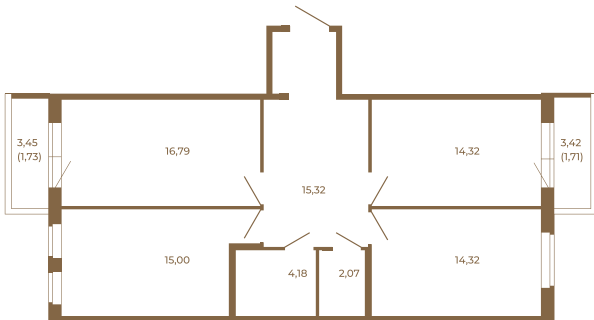

Таймс

Шикарная трехкомнатная квартира 85 кв. м. правильной формы с двумя прихожими и двумя остекленными балконами

План квартиры с мебелью

82,00
85,44

План квартиры без мебели

82,00
85,44

Расположение квартиры на этаже

Адрес дома:

Россия, Ленинградская область, Всеволожский район, Сертолово, микрорайон Чёрная Речка

Площадь, кв.м. **85.44**

Жилая, кв.м. **43.6**

Корпус **7**

Этаж **4**

Стоимость:

18 882 240 руб.