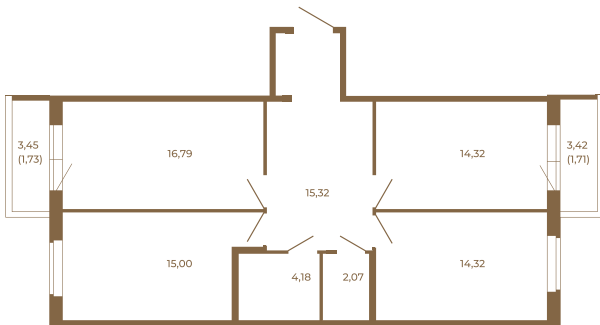

Таймс

Шикарная трехкомнатная квартира 85 кв. м. правильной формы с двумя прихожими и двумя остекленными балконами

План квартиры с мебелью

82,00
85,44

План квартиры без мебели

82,00
85,44

Расположение квартиры на этаже

Адрес дома:

Россия, Ленинградская область, Всеволожский район, Сертолово, микрорайон Чёрная Речка

Площадь, кв.м. **85.44**

Жилая, кв.м. **43.7**

Корпус **7**

Этаж **3**

Стоимость:

17 771 520 руб.