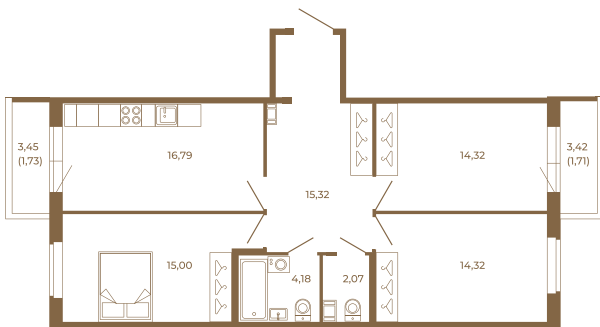

Таймс

Шикарная трехкомнатная квартира 85 кв. м. правильной формы с двумя прихожими и двумя остекленными балконами

План квартиры с мебелью

82,00
85,44

План квартиры без мебели

82,00
85,44

Расположение квартиры на этаже

Адрес дома:

Россия, Ленинградская область, Всеволожский район, Сертолово, микрорайон Чёрная Речка

Площадь, кв.м. **85.44**

Жилая, кв.м. **43.7**

Корпус **7**

Этаж **3**

Стоимость:

17 771 520 руб.