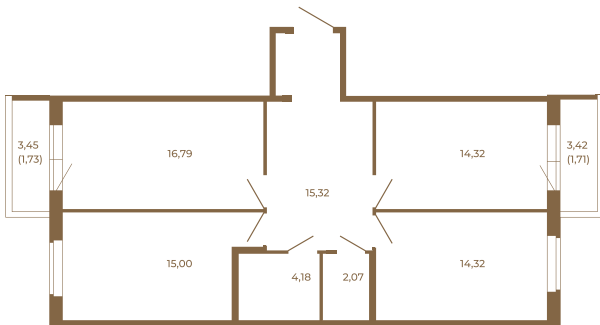

Расположение квартиры на этаже