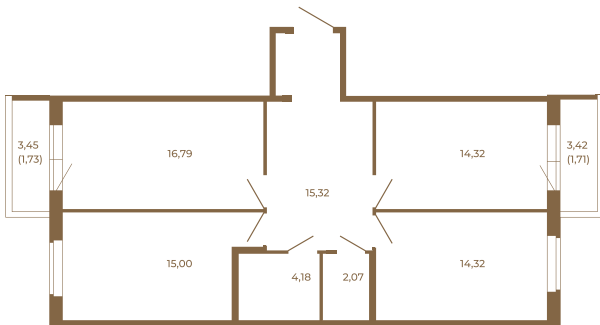

## Шикарная трехкомнатная квартира 85 кв. м. правильной формы с двумя прихожими и двумя остекленными балконами

План квартиры с мебелью

82,00
85,44

План квартиры без мебели

82,00
85,44

Расположение квартиры на этаже

Адрес дома:

Россия, Ленинградская область, Всеволожский район, Сертолово, микрорайон Чёрная Речка

Площадь, кв.м. **85.44**

Жилая, кв.м. **43.8**

Корпус **7**

Этаж **2**

Стоимость:

**17 771 520 руб.**