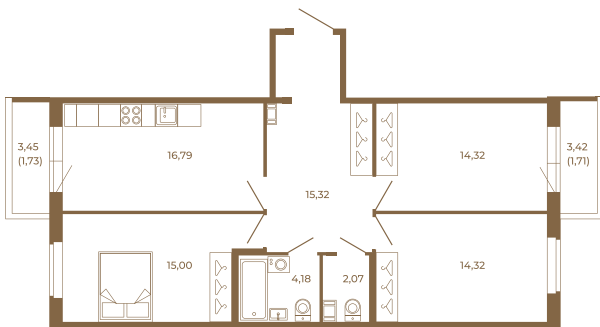

## Шикарная трехкомнатная квартира 85 кв. м. правильной формы с двумя прихожими и двумя остекленными балконами

План квартиры с мебелью

82,00
85,44

План квартиры без мебели

82,00
85,44

Расположение квартиры на этаже