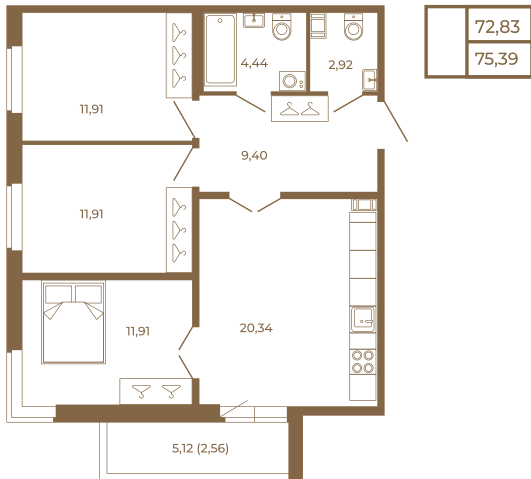

# Таймс

**Трехкомнатная квартира 75 кв. м..  
с большой кухней-гостиной. Из  
спальни и кухни открывается  
прекрасный вид на лес**

План квартиры с мебелью

План квартиры без мебели

Расположение квартиры на этаже

Адрес дома:

Россия, Ленинградская область, Всеволожский район, Сертолово, микрорайон Чёрная Речка

Площадь, кв.м. **75.39**

Жилая, кв.м. **35.7**

Корпус **7**

Этаж **1**

Стоимость:

**14 776 440 руб.**