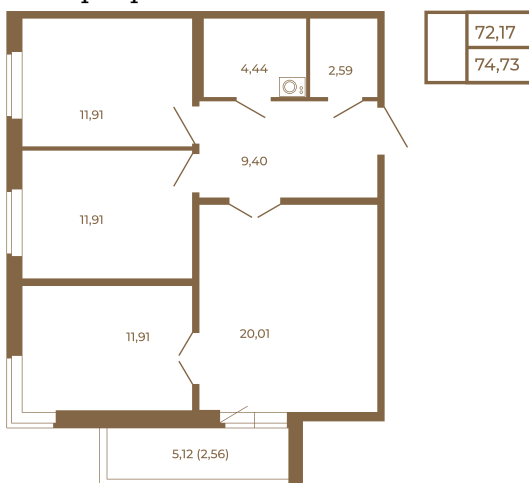

# Таймс

**Трехкомнатная квартира 75 кв. м..  
с большой кухней-гостиной. Из  
спальни и кухни открывается  
прекрасный вид на лес**

План квартиры с мебелью

План квартиры без мебели

Расположение квартиры на этаже

Адрес дома:

Россия, Ленинградская область, Всеволожский район, Сертолово, микрорайон Чёрная Речка

Площадь, кв.м. **74.73**

Жилая, кв.м. **35.7**

Корпус **7**

Этаж **3**

Стоимость:

**15 543 840 руб.**