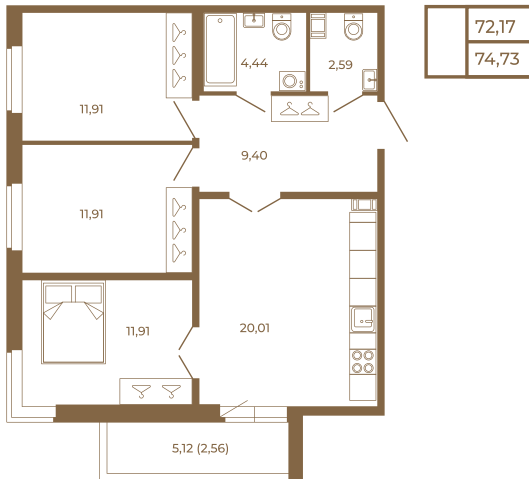

# Таймс

**Трехкомнатная квартира 75 кв. м..  
с большой кухней-гостиной. Из  
спальни и кухни открывается  
прекрасный вид на лес**

План квартиры с мебелью

План квартиры без мебели

Расположение квартиры на этаже

Адрес дома:

Россия, Ленинградская область, Всеволожский район, Сертолово, микрорайон Чёрная Речка

Площадь, кв.м. **74.73**

Жилая, кв.м. **35.7**

Корпус **7**

Этаж **3**

Стоимость:

**15 543 840 руб.**