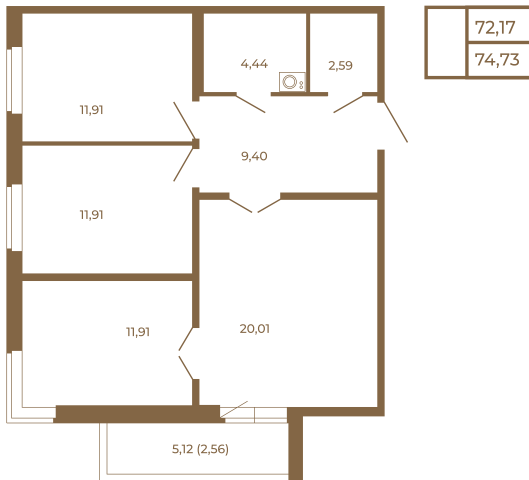

Таймс

**Трехкомнатная квартира 75 кв. м.
с большой кухней-гостиной. Из
спальни и кухни открывается
прекрасный вид на лес**

План квартиры с мебелью

План квартиры без мебели

Расположение квартиры на этаже

Адрес дома:

Россия, Ленинградская область, Всеволожский район, Сертолово, микрорайон Чёрная Речка

Площадь, кв.м. **74.73**

Жилая, кв.м. **35.7**

Корпус **7**

Этаж **2**

Стоимость:

15 543 840 руб.

(812) 335-0-214