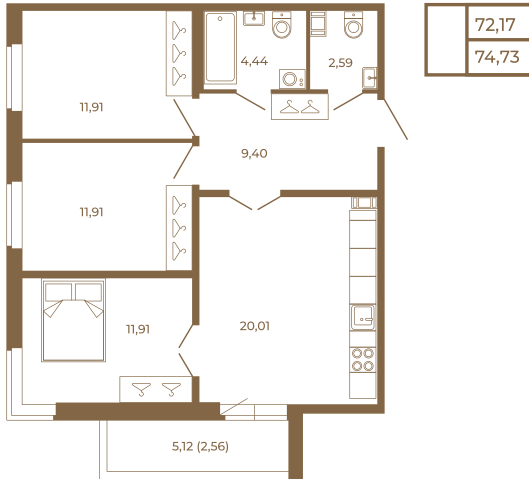

Таймс

**Трехкомнатная квартира 75 кв. м.
с большой кухней-гостиной. Из
спальни и кухни открывается
прекрасный вид на лес**

План квартиры с мебелью

План квартиры без мебели

Расположение квартиры на этаже

Адрес дома:

Россия, Ленинградская область, Всеволожский район, Сертолово, микрорайон Чёрная Речка

Площадь, кв.м. **74.73**

Жилая, кв.м. **35.7**

Корпус **7**

Этаж **2**

Стоимость:

15 543 840 руб.

(812) 335-0-214