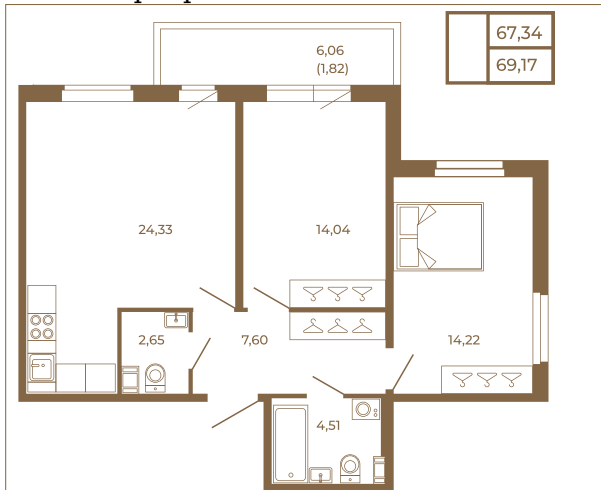

Таймс

Отличная двухкомнатная квартира 68 кв. м. с большой кухней- гостиной

План квартиры с мебелью

План квартиры без мебели

Расположение квартиры на этаже

Адрес дома:

Россия, Ленинградская область, Всеволожский район, Сертолово, микрорайон Чёрная Речка

Площадь, кв.м. **69.17**

Жилая, кв.м. **28.3**

Корпус **7**

Этаж **1**

Стоимость:

14 041 510 руб.

(812) 335-0-214