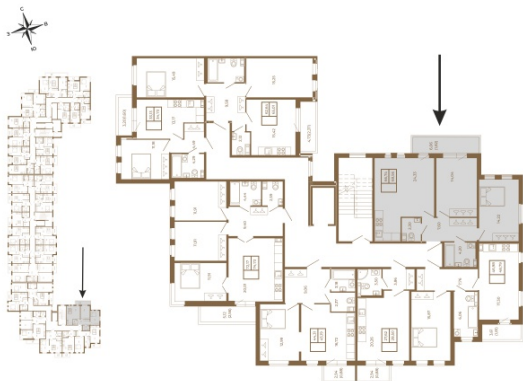

Таймс

Отличная двухкомнатная квартира 68 кв. м. с большой кухней- гостиной

План квартиры с мебелью

План квартиры без мебели

Расположение квартиры на этаже

Адрес дома:

Россия, Ленинградская область, Всеволожский район, Сертолово, микрорайон Чёрная Речка

Площадь, кв.м. **69.17**

Жилая, кв.м. **28.3**

Корпус **7**

Этаж **1**

Стоимость:

14 041 510 руб.

(812) 335-0-214