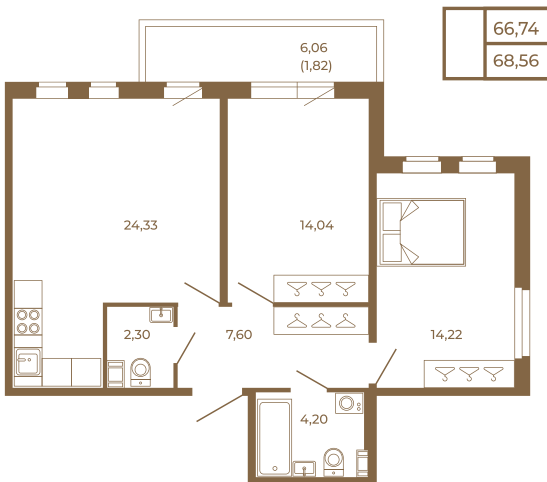

Таймс

Отличная двухкомнатная квартира 68 кв. м. с большой кухней-гостиной

План квартиры с мебелью

Адрес дома:
Россия, Ленинградская область, Всеволожский район, Сертолово, микрорайон Чёрная Речка

Площадь, кв.м. **68.56**

Жилая, кв.м. **28.3**

Корпус **7**

Этаж **4**

Стоимость:

15 288 880 руб.

План квартиры без мебели

Расположение квартиры на этаже

(812) 335-0-214