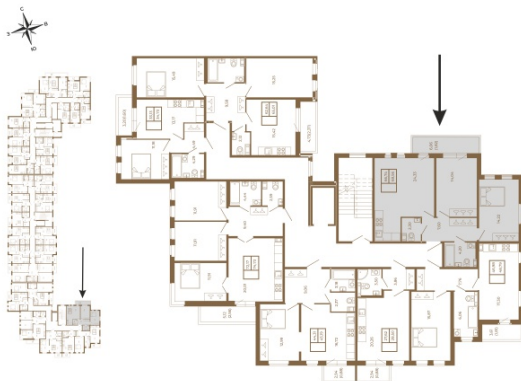

Таймс

Отличная двухкомнатная квартира 68 кв. м. с большой кухней-гостиной

План квартиры с мебелью

Адрес дома:
Россия, Ленинградская область, Всеволожский район, Сертолово, микрорайон Чёрная Речка

Площадь, кв.м. **68.56**

Жилая, кв.м. **28.3**

Корпус **7**

Этаж **4**

Стоимость:

15 288 880 руб.

План квартиры без мебели

Расположение квартиры на этаже

(812) 335-0-214