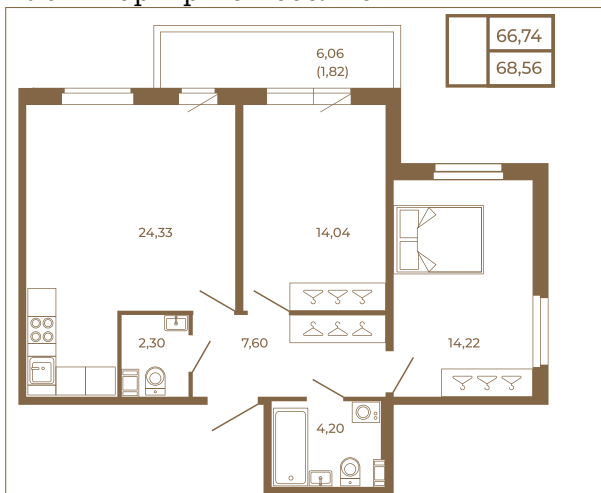

Таймс

Отличная двухкомнатная квартира 68 кв. м. с большой кухней- гостиной

План квартиры с мебелью

План квартиры без мебели

Расположение квартиры на этаже

Адрес дома:

Россия, Ленинградская область, Всеволожский район, Сертолово, микрорайон Чёрная Речка

Площадь, кв.м. **68.56**

Жилая, кв.м. **28.3**

Корпус **7**

Этаж **3**

Стоимость:

14 329 040 руб.

(812) 335-0-214