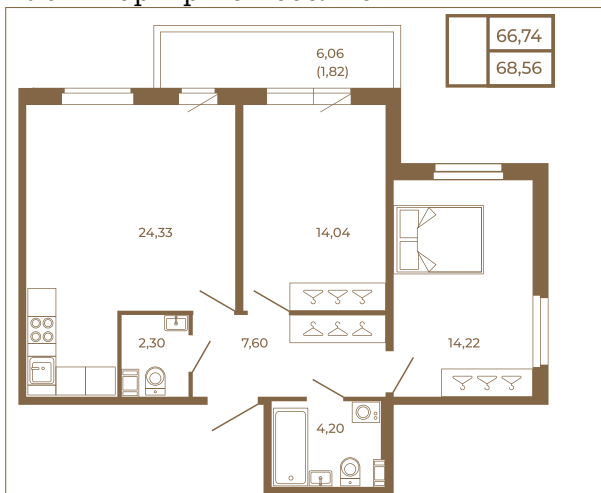

Таймс

Отличная двухкомнатная квартира 68 кв. м. с большой кухней- гостиной

План квартиры с мебелью

План квартиры без мебели

Расположение квартиры на этаже

Адрес дома:

Россия, Ленинградская область, Всеволожский район, Сертолово, микрорайон Чёрная Речка

Площадь, кв.м. **68.56**

Жилая, кв.м. **28.2**

Корпус **7**

Этаж **2**

Стоимость:

14 329 040 руб.

(812) 335-0-214