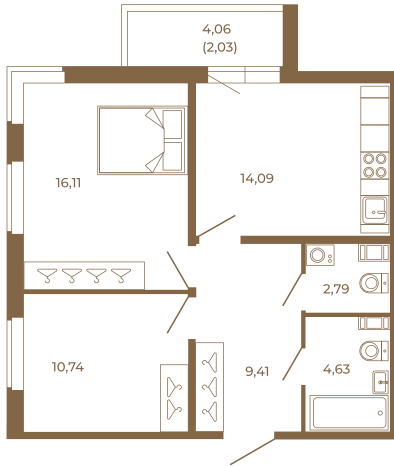

Таймс

Классическая двухкомнатная квартира 59 кв. М.

План квартиры с мебелью

57,77
59,80

План квартиры без мебели

57,77
59,80

Расположение квартиры на этаже

Адрес дома: