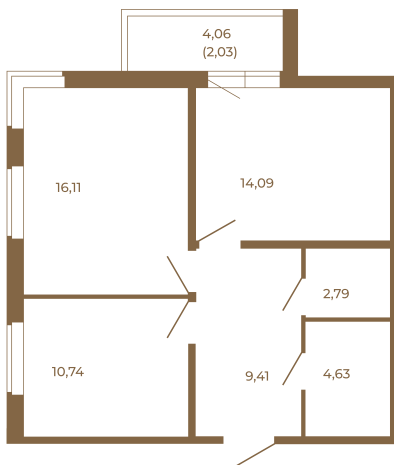

Таймс

Классическая двухкомнатная квартира 59 кв. М.

План квартиры с мебелью

57,77
59,80

План квартиры без мебели

57,77
59,80

Расположение квартиры на этаже

Адрес дома:

Россия, Ленинградская область, Всеволожский район, Сертолово, микрорайон Чёрная Речка

Площадь, кв.м. **59.8**

Жилая, кв.м. **26.8**

Корпус **7**

Этаж **1**

Стоимость:

12 558 000 руб.

(812) 335-0-214