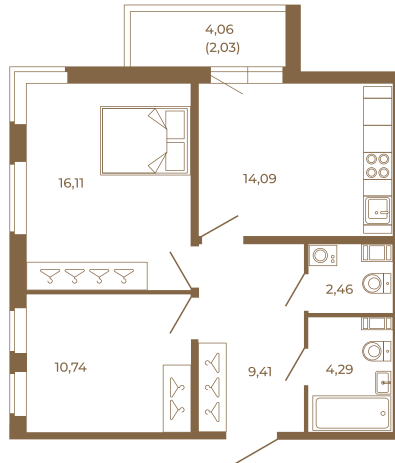

Таймс

Классическая двухкомнатная квартира 59 кв. М.

План квартиры с мебелью

57,10
59,13

План квартиры без мебели

57,10
59,13

Расположение квартиры на этаже

Адрес дома: