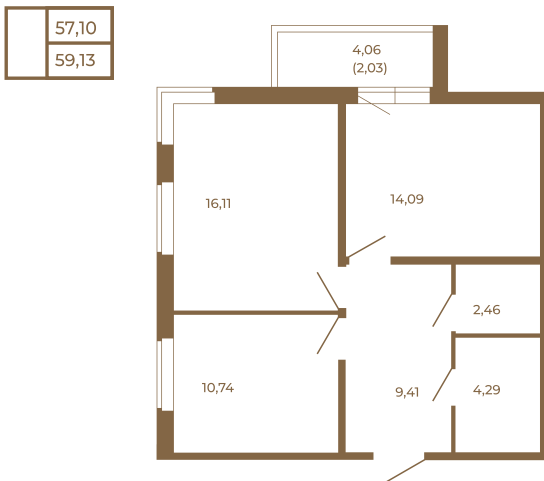

Таймс

Классическая двухкомнатная квартира 59 кв. М.

План квартиры с мебелью

План квартиры без мебели

Расположение квартиры на этаже

Адрес дома:

Россия, Ленинградская область, Всеволожский район, Сертолово, микрорайон Чёрная Речка

Площадь, кв.м. **59.13**

Жилая, кв.м. **26.8**

Корпус **7**

Этаж **3**

Стоимость:

12 949 470 руб.

(812) 335-0-214