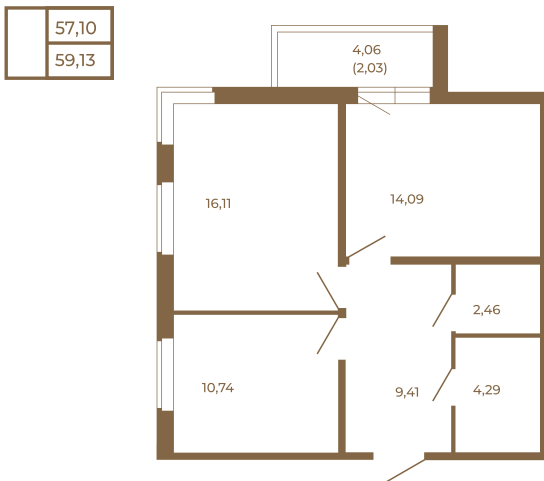

Таймс

Классическая двухкомнатная квартира 59 кв. М.

План квартиры с мебелью

Адрес дома:

Россия, Ленинградская область, Всеволожский район, Сертолово, микрорайон Чёрная Речка

Площадь, кв.м. **59.13**

Жилая, кв.м. **26.9**

Корпус **7**

Этаж **2**

Стоимость:

12 358 170 руб.

План квартиры без мебели

Расположение квартиры на этаже

(812) 335-0-214