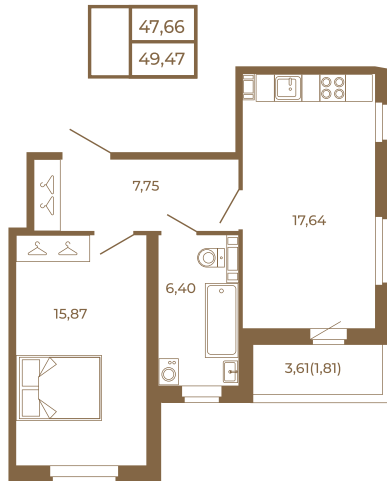

# Таймс

**Необычная евродвушка с  
просторной кухней-гостиной.  
большим санзлом с окном и видом  
на лес**

План квартиры с мебелью

План квартиры без мебели

Адрес дома:  
Россия, Ленинградская область, Всеволожский  
район, Сертолово, микрорайон Чёрная Речка

Площадь, кв.м. **49.47**

Жилая, кв.м. **15.8**

Корпус **7**

Этаж **1**

Стоимость:

**10 240 290 руб.**

(812) 335-0-214