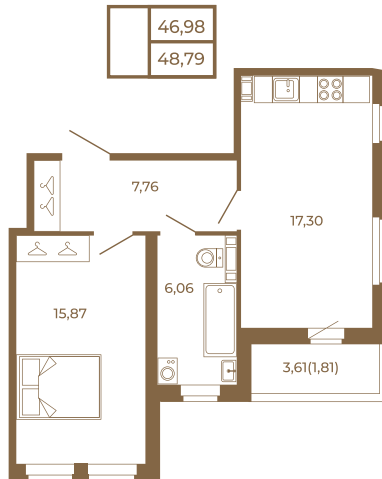

# Таймс

**Необычная евродвушка с  
просторной кухней-гостиной.  
большим санзлом с окном и видом  
на лес**

План квартиры с мебелью

План квартиры без мебели

Расположение квартиры на этаже

Адрес дома:

Россия, Ленинградская область, Всеволожский район, Сертолово, микрорайон Чёрная Речка

Площадь, кв.м. **48.79**

Жилая, кв.м. **15.9**

Корпус **7**

Этаж **4**

Стоимость:

**11 075 330 руб.**

(812) 335-0-214