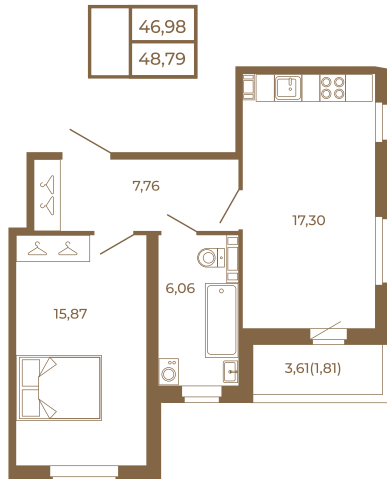

# Таймс

**Необычная евродвушка с  
просторной кухней-гостиной.  
большим санзлом с окном и видом  
на лес**

План квартиры с мебелью

План квартиры без мебели

Расположение квартиры на этаже

Адрес дома:

Россия, Ленинградская область, Всеволожский район, Сертолово, микрорайон Чёрная Речка

Площадь, кв.м. **48.79**

Жилая, кв.м. **15.9**

Корпус **7**

Этаж **3**

Стоимость:

**10 587 430 руб.**

(812) 335-0-214