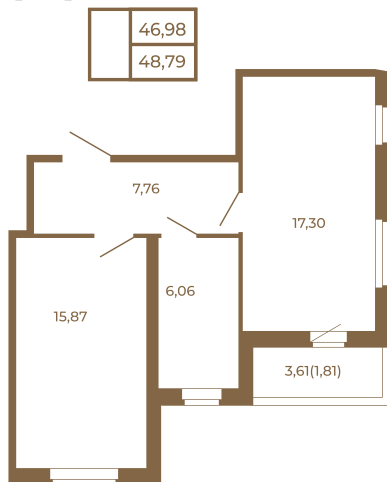

# Таймс

**Необычная евродвушка с  
просторной кухней-гостиной.  
большим санзлом с окном и видом  
на лес**

План квартиры с мебелью

План квартиры без мебели

Расположение квартиры на этаже

Адрес дома:

Россия, Ленинградская область, Всеволожский район, Сертолово, микрорайон Чёрная Речка

Площадь, кв.м. **48.79**

Жилая, кв.м. **15.9**

Корпус **7**

Этаж **3**

Стоимость:

**10 587 430 руб.**

(812) 335-0-214