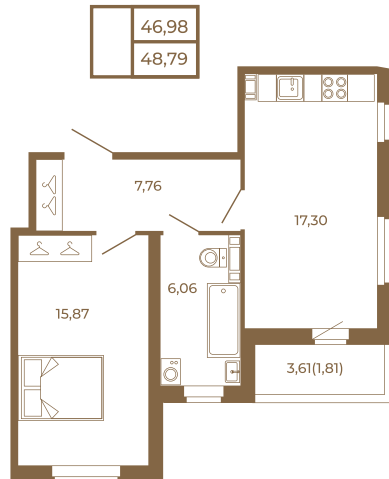

# Таймс

**Необычная евродвушка с  
просторной кухней-гостиной.  
большим санзлом с окном и видом  
на лес**

План квартиры с мебелью

План квартиры без мебели

Расположение квартиры на этаже

Адрес дома:

Россия, Ленинградская область, Всеволожский район, Сертолово, микрорайон Чёрная Речка

Площадь, кв.м. **48.79**

Жилая, кв.м. **15.8**

Корпус **7**

Этаж **2**

Стоимость:

**10 587 430 руб.**

(812) 335-0-214