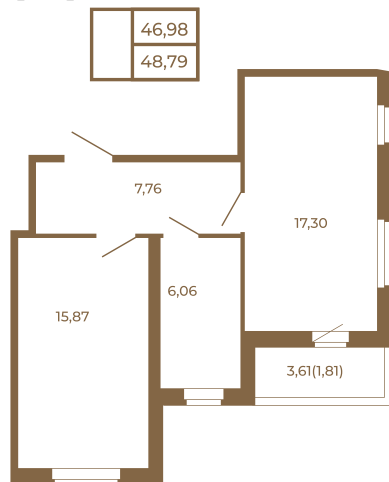

# Таймс

**Необычная евродвушка с  
просторной кухней-гостиной.  
большим санзлом с окном и видом  
на лес**

План квартиры с мебелью

План квартиры без мебели

Расположение квартиры на этаже

Адрес дома:

Россия, Ленинградская область, Всеволожский район, Сертолово, микрорайон Чёрная Речка

Площадь, кв.м. **48.79**

Жилая, кв.м. **15.8**

Корпус **7**

Этаж **2**

Стоимость:

**10 587 430 руб.**

(812) 335-0-214