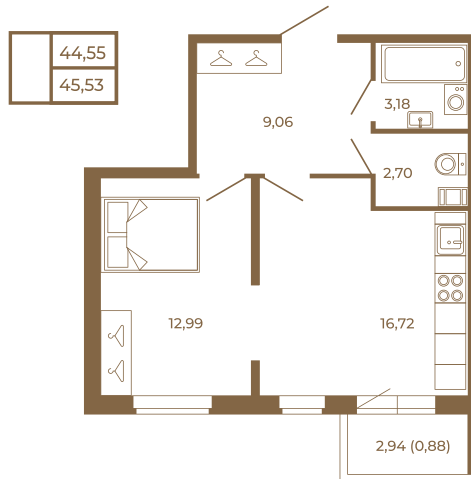

Таймс

Евродвушка-трансформер с видом на лес

План квартиры с мебелью

Адрес дома:

Россия, Ленинградская область, Всеволожский район, Сертолово, микрорайон Чёрная Речка

Площадь, кв.м. **45.53**

Жилая, кв.м. **12.9**

Корпус **7**

Этаж **1**

Стоимость:

9 424 710 руб.

План квартиры без мебели

Расположение квартиры на этаже

(812) 335-0-214