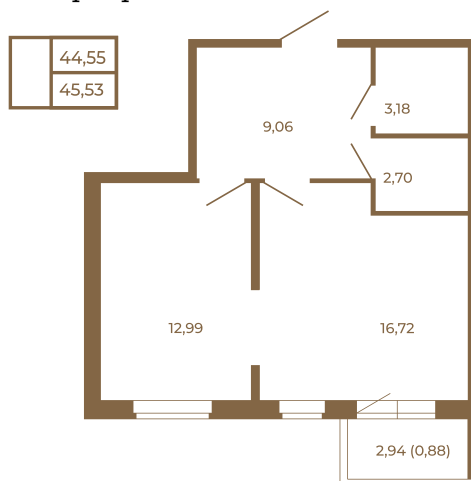

Таймс

Евродвушка-трансформер с видом на лес

План квартиры с мебелью

Адрес дома:

Россия, Ленинградская область, Всеволожский район, Сертолово, микрорайон Чёрная Речка

Площадь, кв.м. **45.53**

Жилая, кв.м. **12.9**

Корпус **7**

Этаж **1**

Стоимость:

9 424 710 руб.

План квартиры без мебели

Расположение квартиры на этаже

(812) 335-0-214