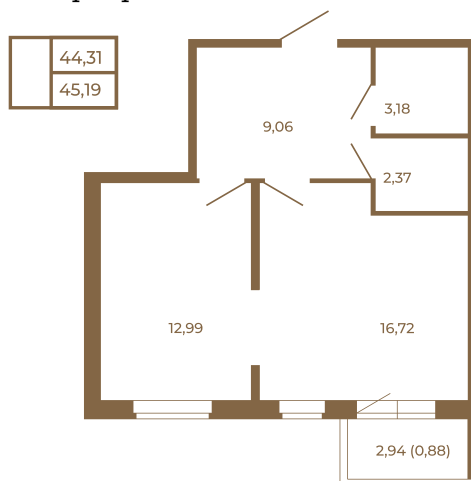

## Евродвушка-трансформер с видом на лес

План квартиры с мебелью

План квартиры без мебели

Расположение квартиры на этаже

Адрес дома:

Россия, Ленинградская область, Всеволожский район, Сертолово, микрорайон Чёрная Речка

Площадь, кв.м. **45.19**

Жилая, кв.м. **13**

Корпус **7**

Этаж **4**

Стоимость:

**10 258 130 руб.**

(812) 335-0-214