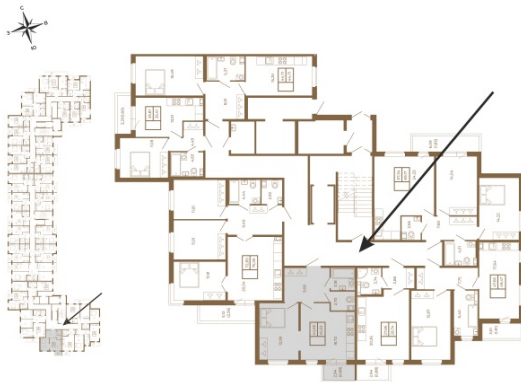

## Евродвушка-трансформер с видом на лес

План квартиры с мебелью

План квартиры без мебели

Расположение квартиры на этаже

Адрес дома:

Россия, Ленинградская область, Всеволожский район, Сертолово, микрорайон Чёрная Речка

Площадь, кв.м. **45.19**

Жилая, кв.м. **13**

Корпус **7**

Этаж **4**

Стоимость:

**10 258 130 руб.**

(812) 335-0-214