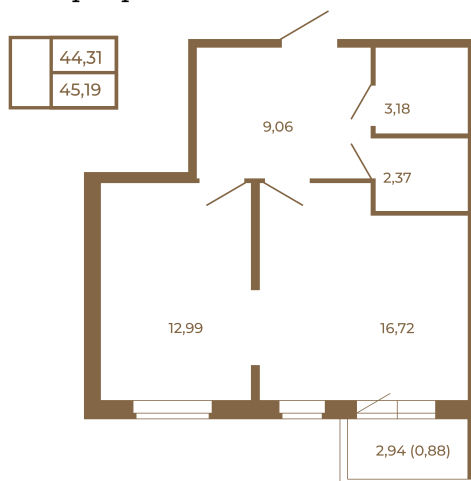

Таймс

Евродвушка-трансформер с видом на лес

План квартиры с мебелью

Адрес дома:

Россия, Ленинградская область, Всеволожский район, Сертолово, микрорайон Чёрная Речка

Площадь, кв.м. **45.19**

Жилая, кв.м. **12.9**

Корпус **7**

Этаж **3**

Стоимость:

9 806 230 руб.

План квартиры без мебели

Расположение квартиры на этаже

(812) 335-0-214