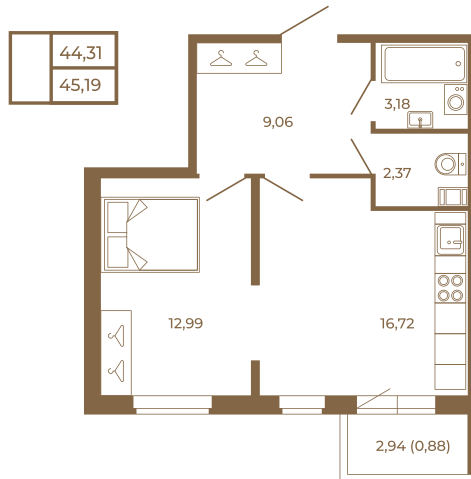

Таймс

Евродвушка-трансформер с видом на лес

План квартиры с мебелью

Адрес дома:

Россия, Ленинградская область, Всеволожский район, Сертолово, микрорайон Чёрная Речка

Площадь, кв.м. **45.19**

Жилая, кв.м. **12.99**

Корпус **7**

Этаж **2**

Стоимость:

9 715 850 руб.

План квартиры без мебели

Расположение квартиры на этаже

(812) 335-0-214