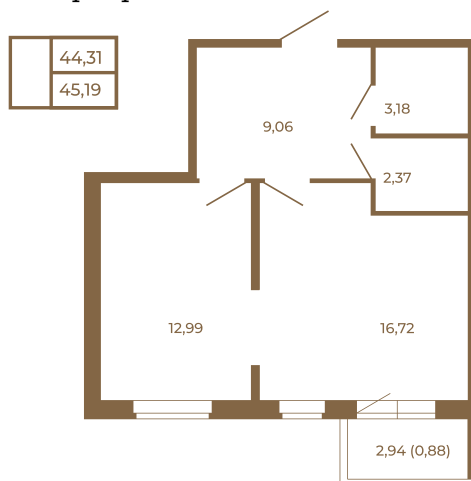

Таймс

Евродвушка-трансформер с видом на лес

План квартиры с мебелью

Адрес дома:

Россия, Ленинградская область, Всеволожский район, Сертолово, микрорайон Чёрная Речка

Площадь, кв.м. **45.19**

Жилая, кв.м. **12.99**

Корпус **7**

Этаж **2**

Стоимость:

9 715 850 руб.

План квартиры без мебели

Расположение квартиры на этаже

(812) 335-0-214