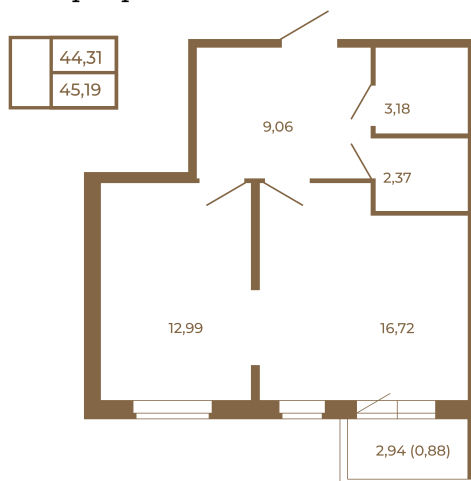

Таймс

Евродвушка-трансформер с видом на лес

План квартиры с мебелью

Адрес дома:

Россия, Ленинградская область, Всеволожский район, Сертолово, микрорайон Чёрная Речка

Площадь, кв.м. **45.19**

Жилая, кв.м. **12.9**

Корпус **7**

Этаж **2**

Стоимость:

9 806 230 руб.

План квартиры без мебели

Расположение квартиры на этаже

(812) 335-0-214