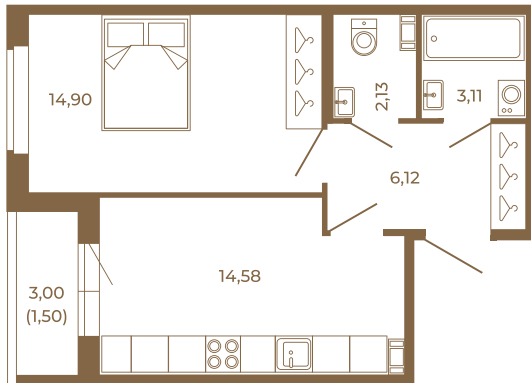

Таймс

Комфортная евродвушка 42 кв. м. с раздельным санузлом.

План квартиры с мебелью

41,18
42,68

План квартиры без мебели

41,18
42,68

Расположение квартиры на этаже

Адрес дома: