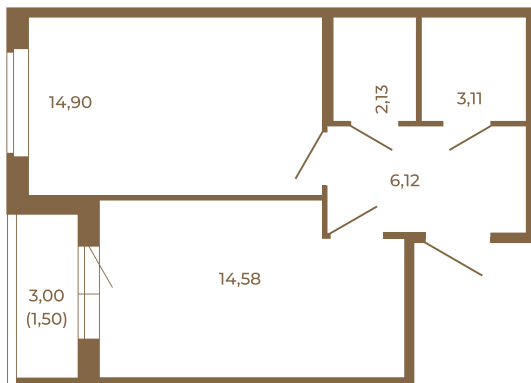

Таймс

Комфортная евродвушка 42 кв. м. с раздельным санузлом.

План квартиры с мебелью

41,18
42,68

План квартиры без мебели

41,18
42,68

Расположение квартиры на этаже

Адрес дома:

Россия, Ленинградская область, Всеволожский район, Сертолово, микрорайон Чёрная Речка

Площадь, кв.м. **42.68**

Жилая, кв.м. **15**

Корпус **7**

Этаж **1**

Стоимость:

8 749 400 руб.

(812) 335-0-214