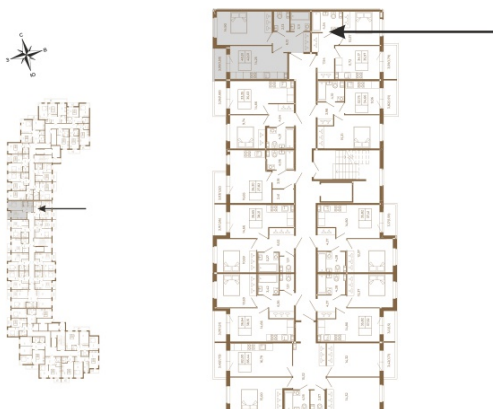

## Комфортная евродвушка 42 кв. м. с раздельным санузлом.

План квартиры с мебелью

План квартиры без мебели

Расположение квартиры на этаже

Адрес дома:

Россия, Ленинградская область, Всеволожский район, Сертолово, микрорайон Чёрная Речка

Площадь, кв.м. **42.01**

Жилая, кв.м. **14.8**

Корпус **7**

Этаж **4**

Стоимость:

**9 242 200 руб.**

(812) 335-0-214