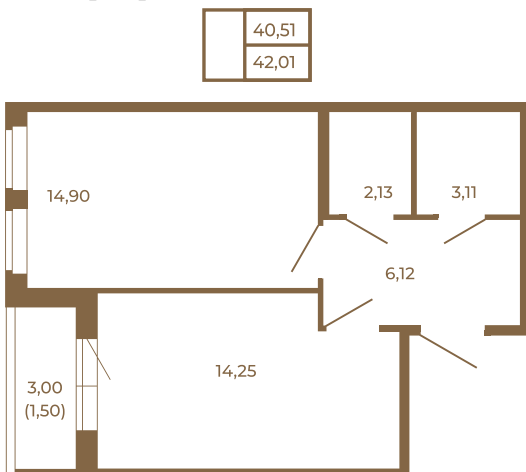

## Комфортная евродвушка 42 кв. м. с раздельным санузлом.

План квартиры с мебелью

План квартиры без мебели

Расположение квартиры на этаже

Адрес дома:

Россия, Ленинградская область, Всеволожский район, Сертолово, микрорайон Чёрная Речка

Площадь, кв.м. **42.01**

Жилая, кв.м. **14.8**

Корпус **7**

Этаж **4**

Стоимость:

**9 242 200 руб.**

(812) 335-0-214