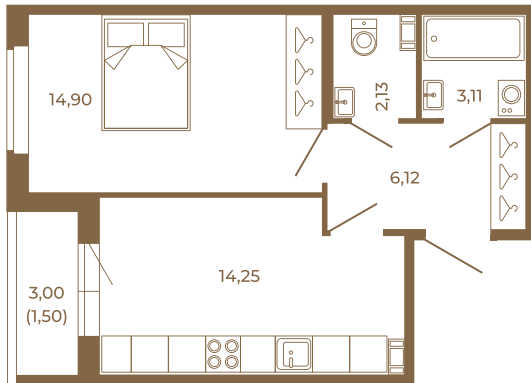

Таймс

Комфортная евродвушка 42 кв. м. с раздельным санузлом.

План квартиры с мебелью

40,51
42,01

План квартиры без мебели

40,51
42,01

Расположение квартиры на этаже

Адрес дома: