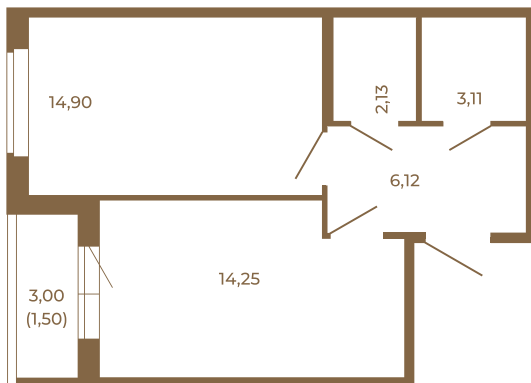

Таймс

Комфортная евродвушка 42 кв. м. с раздельным санузлом.

План квартиры с мебелью

40,51
42,01

План квартиры без мебели

40,51
42,01

Расположение квартиры на этаже

Адрес дома:

Россия, Ленинградская область, Всеволожский район, Сертолово, микрорайон Чёрная Речка

Площадь, кв.м. **42.01**

Жилая, кв.м. **15**

Корпус **7**

Этаж **3**

Стоимость:

8 906 120 руб.

(812) 335-0-214