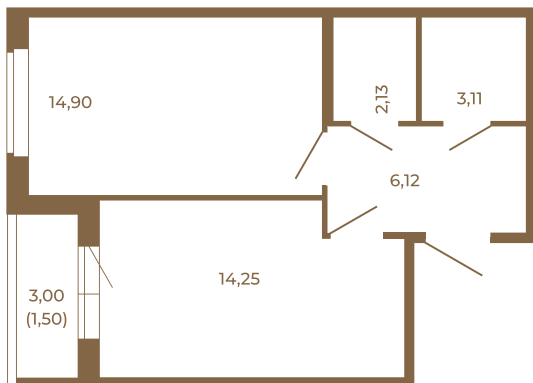

## Комфортная евродвушка 42 кв. м. с раздельным санузлом.

План квартиры с мебелью

40,51
42,01

План квартиры без мебели

40,51
42,01

Расположение квартиры на этаже

Адрес дома:

Россия, Ленинградская область, Всеволожский район, Сертолово, микрорайон Чёрная Речка

Площадь, кв.м. **42.01**

Жилая, кв.м. **15**

Корпус **7**

Этаж **2**

Стоимость:

**8 906 120 руб.**

(812) 335-0-214