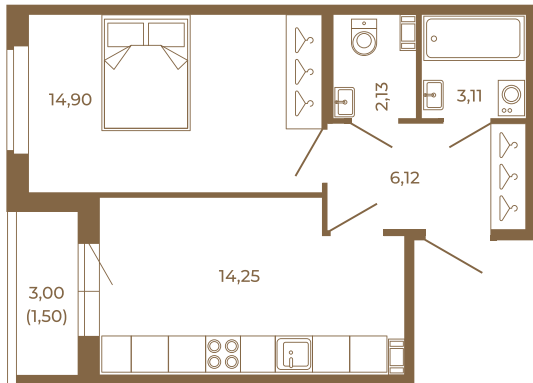

## Комфортная евродвушка 42 кв. м. с раздельным санузлом.

План квартиры с мебелью

40,51
42,01

План квартиры без мебели

40,51
42,01

Расположение квартиры на этаже

Адрес дома:

Россия, Ленинградская область, Всеволожский район, Сертолово, микрорайон Чёрная Речка

Площадь, кв.м. **42.01**

Жилая, кв.м. **15**

Корпус **7**

Этаж **2**

Стоимость:

**8 906 120 руб.**

(812) 335-0-214