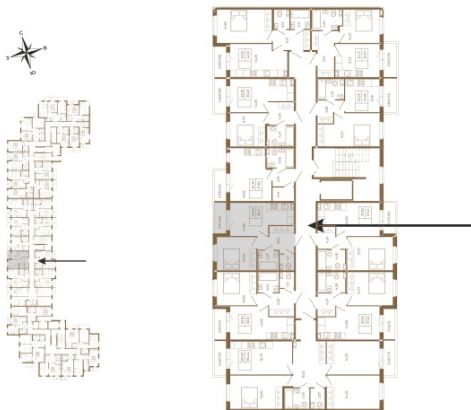

## Хорошая однокомнатная квартира 38 кв. м. с отдельным санузлом

План квартиры с мебелью

План квартиры без мебели

Расположение квартиры на этаже

Адрес дома:

Россия, Ленинградская область, Всеволожский район, Сертолово, микрорайон Чёрная Речка

Площадь, кв.м. **38.89**

Жилая, кв.м. **10.6**

Корпус **7**

Этаж **1**

Стоимость:

**7 972 450 руб.**

(812) 335-0-214