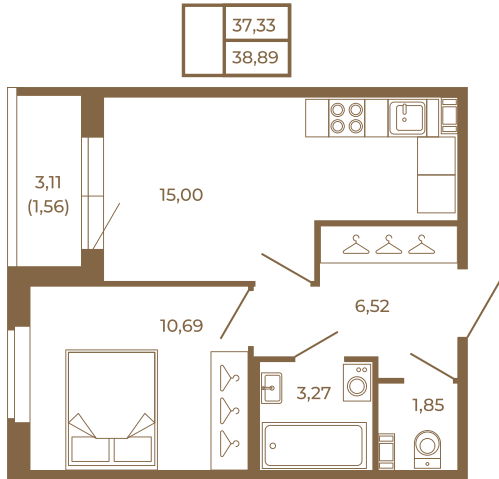

## Хорошая однокомнатная квартира 38 кв. м. с отдельным санузлом

План квартиры с мебелью

План квартиры без мебели

Расположение квартиры на этаже

Адрес дома:

Россия, Ленинградская область, Всеволожский район, Сертолово, микрорайон Чёрная Речка

Площадь, кв.м. **38.89**

Жилая, кв.м. **10.6**

Корпус **7**

Этаж **1**

Стоимость:

**7 972 450 руб.**

(812) 335-0-214