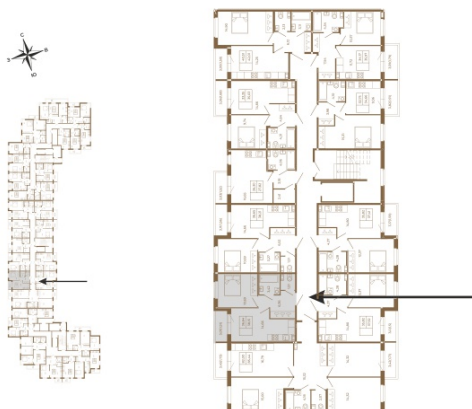

Таймс

Хорошая однокомнатная квартира 38 кв. м. с отдельным санузлом

План квартиры с мебелью

План квартиры без мебели

Расположение квартиры на этаже

Адрес дома:

Россия, Ленинградская область, Всеволожский район, Сертолово, микрорайон Чёрная Речка

Площадь, кв.м. **38.83**

Жилая, кв.м. **10.6**

Корпус **7**

Этаж **1**

Стоимость:

7 960 150 руб.

(812) 335-0-214