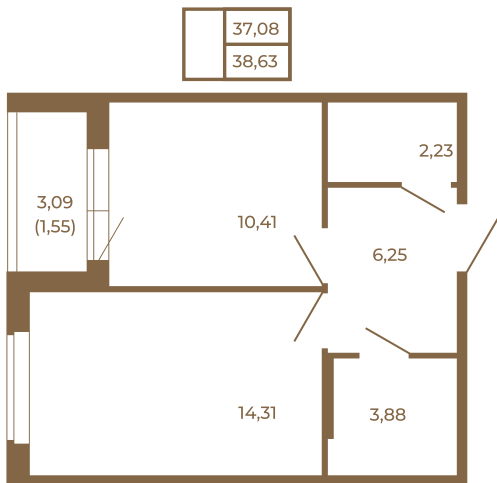

## Отличная классическая однокомнатная квартира с раздельным санузлом

План квартиры с мебелью

План квартиры без мебели

Расположение квартиры на этаже

Адрес дома:

Россия, Ленинградская область, Всеволожский район, Сертолово, микрорайон Чёрная Речка

Площадь, кв.м. **38.63**

Жилая, кв.м. **14.1**

Корпус **7**

Этаж **1**

Стоимость:

**7 919 150 руб.**

(812) 335-0-214