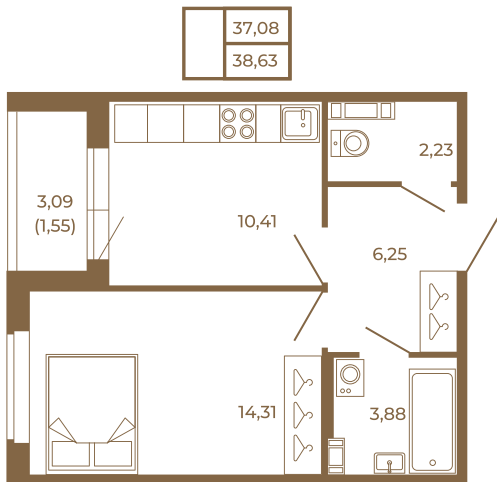

## Отличная классическая однокомнатная квартира с раздельным санузлом

План квартиры с мебелью

План квартиры без мебели

Расположение квартиры на этаже

Адрес дома:

Россия, Ленинградская область, Всеволожский район, Сертолово, микрорайон Чёрная Речка

Площадь, кв.м. **38.63**

Жилая, кв.м. **14.1**

Корпус **7**

Этаж **1**

Стоимость:

**7 919 150 руб.**

(812) 335-0-214