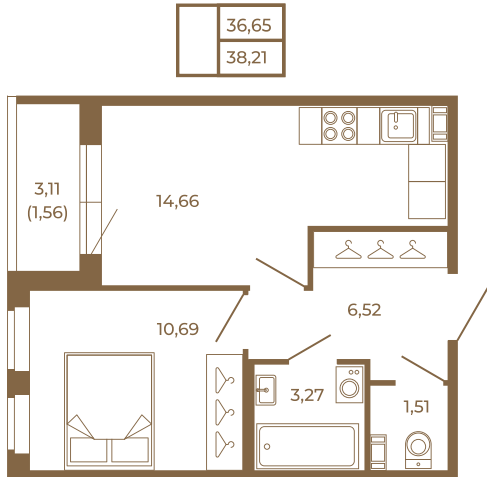

## Хорошая однокомнатная квартира 38 кв. м. с отдельным санузлом

План квартиры с мебелью

План квартиры без мебели

Расположение квартиры на этаже

Адрес дома:

Россия, Ленинградская область, Всеволожский район, Сертолово, микрорайон Чёрная Речка

Площадь, кв.м. **38.21**

Жилая, кв.м. **10.69**

Корпус **7**

Этаж **4**

Стоимость:

**8 406 200 руб.**

(812) 335-0-214