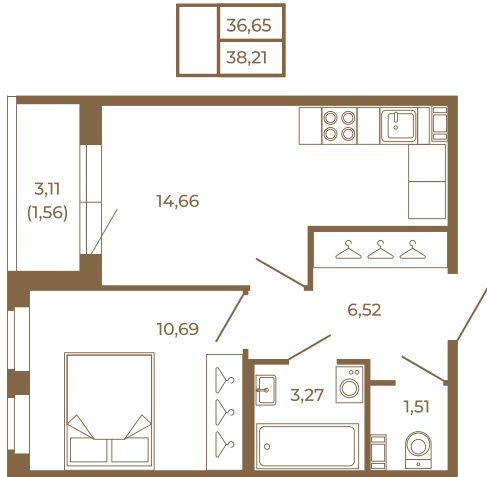

Таймс

Хорошая однокомнатная квартира 38 кв. м. с отдельным санузлом

План квартиры с мебелью

План квартиры без мебели

Расположение квартиры на этаже

Адрес дома:

Россия, Ленинградская область, Всеволожский район, Сертолово, микрорайон Чёрная Речка

Площадь, кв.м. **38.21**

Жилая, кв.м. **10.5**

Корпус **7**

Этаж **4**

Стоимость:

8 406 200 руб.

(812) 335-0-214