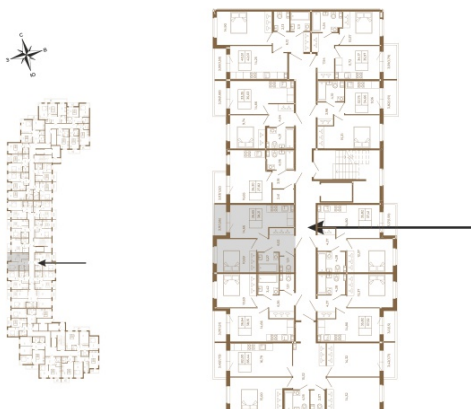

## Хорошая однокомнатная квартира 38 кв. м. с отдельным санузлом

План квартиры с мебелью

План квартиры без мебели

Расположение квартиры на этаже

Адрес дома:

Россия, Ленинградская область, Всеволожский район, Сертолово, микрорайон Чёрная Речка

Площадь, кв.м. **38.21**

Жилая, кв.м. **10.69**

Корпус **7**

Этаж **4**

Стоимость:

**8 406 200 руб.**

(812) 335-0-214