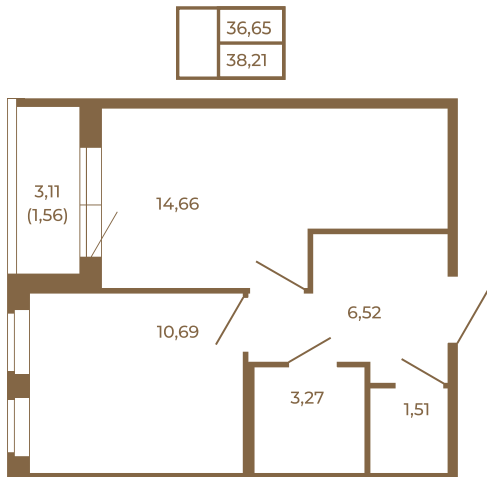

## Хорошая однокомнатная квартира 38 кв. м. с отдельным санузлом

План квартиры с мебелью

План квартиры без мебели

Расположение квартиры на этаже

Адрес дома:

Россия, Ленинградская область, Всеволожский район, Сертолово, микрорайон Чёрная Речка

Площадь, кв.м. **38.21**

Жилая, кв.м. **10.69**

Корпус **7**

Этаж **4**

Стоимость:

**8 406 200 руб.**

(812) 335-0-214