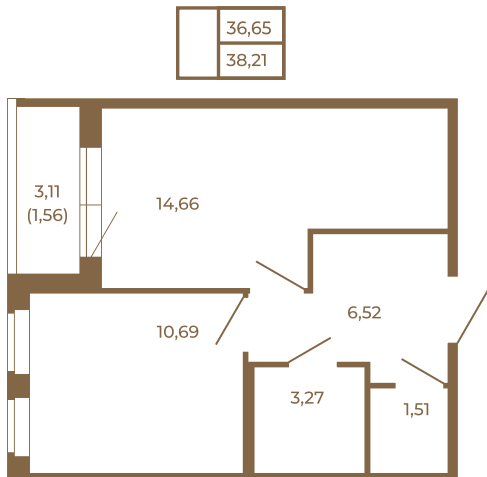

Таймс

Хорошая однокомнатная квартира 38 кв. м. с отдельным санузлом

План квартиры с мебелью

План квартиры без мебели

Расположение квартиры на этаже

Адрес дома:

Россия, Ленинградская область, Всеволожский район, Сертолово, микрорайон Чёрная Речка

Площадь, кв.м. **38.21**

Жилая, кв.м. **10.5**

Корпус **7**

Этаж **4**

Стоимость:

8 406 200 руб.

(812) 335-0-214