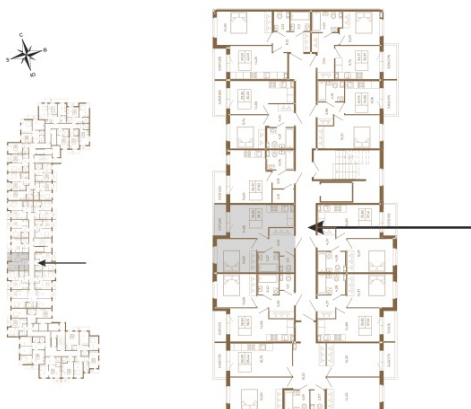

Таймс

Хорошая однокомнатная квартира 38 кв. м. с отдельным санузлом

План квартиры с мебелью

План квартиры без мебели

Расположение квартиры на этаже

Адрес дома:

Россия, Ленинградская область, Всеволожский район, Сертолово, микрорайон Чёрная Речка

Площадь, кв.м. **38.21**

Жилая, кв.м. **10.5**

Корпус **7**

Этаж **4**

Стоимость:

8 406 200 руб.

(812) 335-0-214