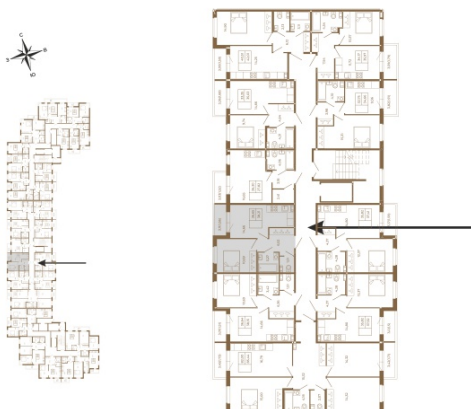

## Хорошая однокомнатная квартира 38 кв. м. с отдельным санузлом

План квартиры с мебелью

План квартиры без мебели

Расположение квартиры на этаже

Адрес дома:

Россия, Ленинградская область, Всеволожский район, Сертолово, микрорайон Чёрная Речка

Площадь, кв.м. **38.21**

Жилая, кв.м. **10.7**

Корпус **7**

Этаж **3**

Стоимость:

**8 100 520 руб.**

(812) 335-0-214