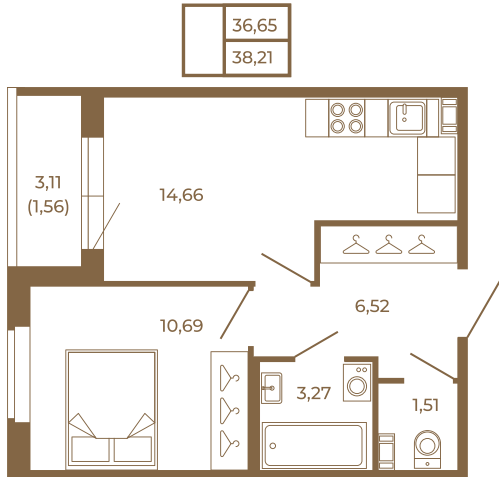

## Хорошая однокомнатная квартира 38 кв. м. с отдельным санузлом

План квартиры с мебелью

План квартиры без мебели

Расположение квартиры на этаже

Адрес дома:

Россия, Ленинградская область, Всеволожский район, Сертолово, микрорайон Чёрная Речка

Площадь, кв.м. **38.21**

Жилая, кв.м. **10.7**

Корпус **7**

Этаж **3**

Стоимость:

**8 100 520 руб.**

(812) 335-0-214