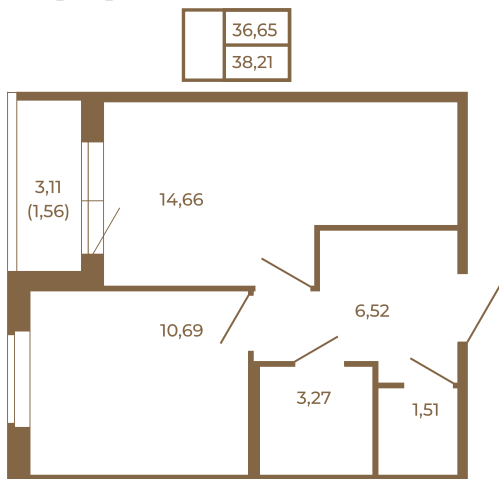

## Хорошая однокомнатная квартира 38 кв. м. с отдельным санузлом

План квартиры с мебелью

План квартиры без мебели

Расположение квартиры на этаже

Адрес дома:

Россия, Ленинградская область, Всеволожский район, Сертолово, микрорайон Чёрная Речка

Площадь, кв.м. **38.21**

Жилая, кв.м. **10.7**

Корпус **7**

Этаж **3**

Стоимость:

**8 100 520 руб.**

(812) 335-0-214