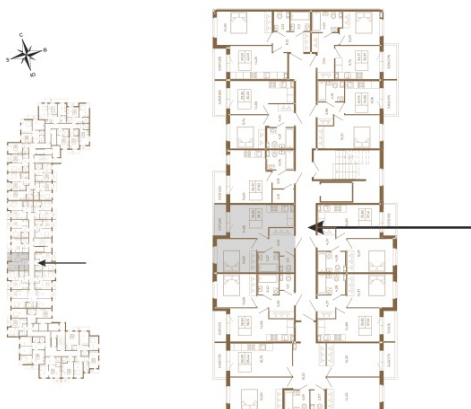

Таймс

Хорошая однокомнатная квартира 38 кв. м. с отдельным санузлом

План квартиры с мебелью

План квартиры без мебели

Расположение квартиры на этаже

Адрес дома:

Россия, Ленинградская область, Всеволожский район, Сертолово, микрорайон Чёрная Речка

Площадь, кв.м. **38.21**

Жилая, кв.м. **10.4**

Корпус **7**

Этаж **2**

Стоимость:

8 100 520 руб.

(812) 335-0-214