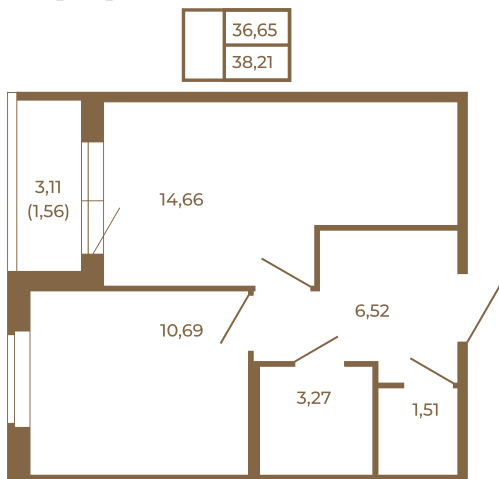

Таймс

Хорошая однокомнатная квартира 38 кв. м. с отдельным санузлом

План квартиры с мебелью

План квартиры без мебели

Расположение квартиры на этаже

Адрес дома:

Россия, Ленинградская область, Всеволожский район, Сертолово, микрорайон Чёрная Речка

Площадь, кв.м. **38.21**

Жилая, кв.м. **10.4**

Корпус **7**

Этаж **2**

Стоимость:

8 100 520 руб.

(812) 335-0-214