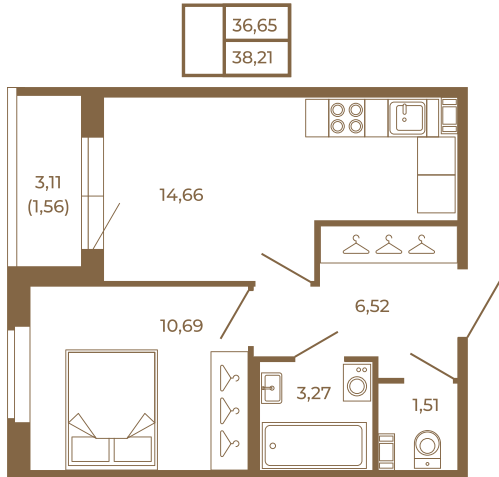

Таймс

Хорошая однокомнатная квартира 38 кв. м. с отдельным санузлом

План квартиры с мебелью

План квартиры без мебели

Расположение квартиры на этаже

Адрес дома:

Россия, Ленинградская область, Всеволожский район, Сертолово, микрорайон Чёрная Речка

Площадь, кв.м. **38.21**

Жилая, кв.м. **10.4**

Корпус **7**

Этаж **2**

Стоимость:

8 100 520 руб.

(812) 335-0-214