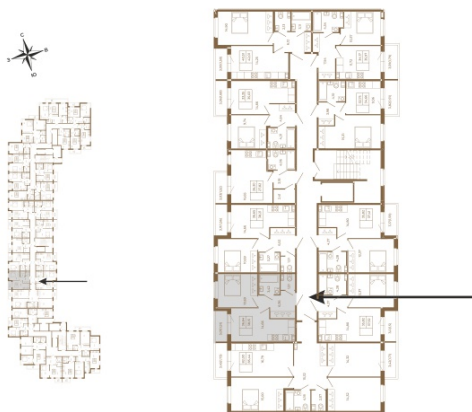

Таймс

Хорошая однокомнатная квартира 38 кв. м. с отдельным санузлом

План квартиры с мебелью

План квартиры без мебели

Расположение квартиры на этаже

Адрес дома:

Россия, Ленинградская область, Всеволожский район, Сертолово, микрорайон Чёрная Речка

Площадь, кв.м. **38.15**

Жилая, кв.м. **10.6**

Корпус **7**

Этаж **4**

Стоимость:

8 393 000 руб.

(812) 335-0-214