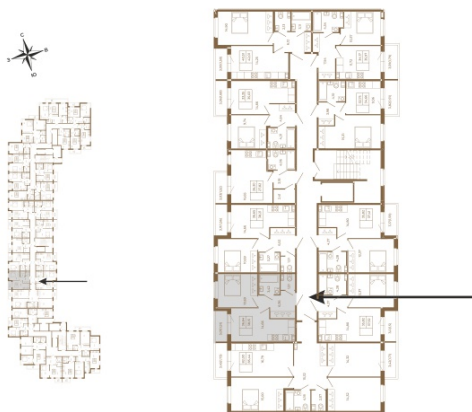

Таймс

Хорошая однокомнатная квартира 38 кв. м. с отдельным санузлом

План квартиры с мебелью

План квартиры без мебели

Расположение квартиры на этаже

Адрес дома:

Россия, Ленинградская область, Всеволожский район, Сертолово, микрорайон Чёрная Речка

Площадь, кв.м. **38.15**

Жилая, кв.м. **10.6**

Корпус **7**

Этаж **3**

Стоимость:

8 087 800 руб.

(812) 335-0-214