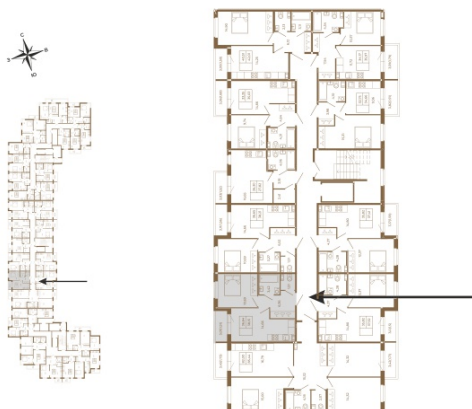

Таймс

Хорошая однокомнатная квартира 38 кв. м. с отдельным санузлом

План квартиры с мебелью

План квартиры без мебели

Расположение квартиры на этаже

Адрес дома:

Россия, Ленинградская область, Всеволожский район, Сертолово, микрорайон Чёрная Речка

Площадь, кв.м. **38.15**

Жилая, кв.м. **10.7**

Корпус **7**

Этаж **2**

Стоимость:

8 087 800 руб.

(812) 335-0-214