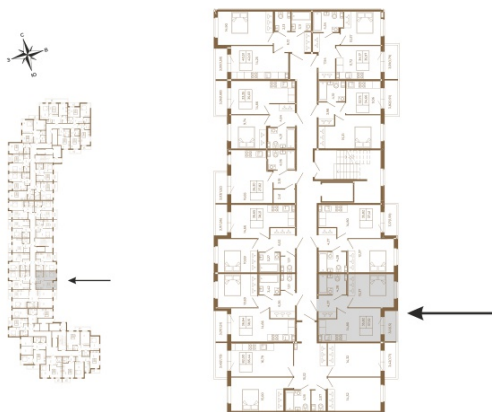

Таймс

Удобная однокомнатная квартира 37 кв. м.

План квартиры с мебелью

План квартиры без мебели

Расположение квартиры на этаже

Адрес дома:

Россия, Ленинградская область, Всеволожский район, Сертолово, микрорайон Чёрная Речка

Площадь, кв.м. **37.98**

Жилая, кв.м. **12.3**

Корпус **7**

Этаж **1**

Стоимость:

7 785 900 руб.

(812) 335-0-214