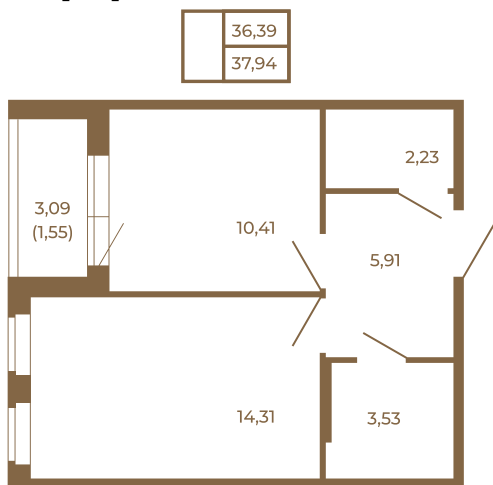

## Отличная классическая однокомнатная квартира с раздельным санузлом

План квартиры с мебелью

План квартиры без мебели

Расположение квартиры на этаже

Адрес дома:

Россия, Ленинградская область, Всеволожский район, Сертолово, микрорайон Чёрная Речка

Площадь, кв.м. **37.94**

Жилая, кв.м. **14.3**

Корпус **7**

Этаж **4**

Стоимость:

**8 346 800 руб.**

(812) 335-0-214