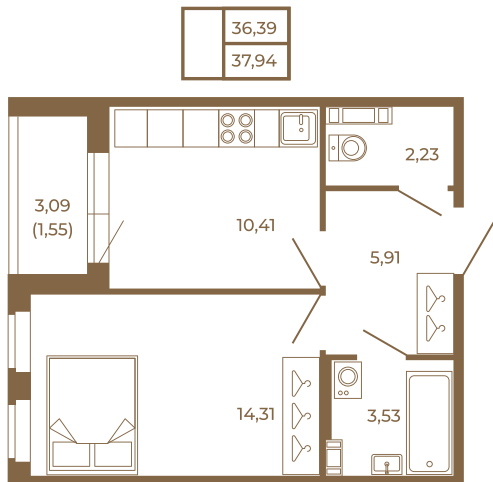

## Отличная классическая однокомнатная квартира с раздельным санузлом

План квартиры с мебелью

План квартиры без мебели

Расположение квартиры на этаже

Адрес дома:

Россия, Ленинградская область, Всеволожский район, Сертолово, микрорайон Чёрная Речка

Площадь, кв.м. **37.94**

Жилая, кв.м. **14.3**

Корпус **7**

Этаж **4**

Стоимость:

**8 346 800 руб.**

(812) 335-0-214