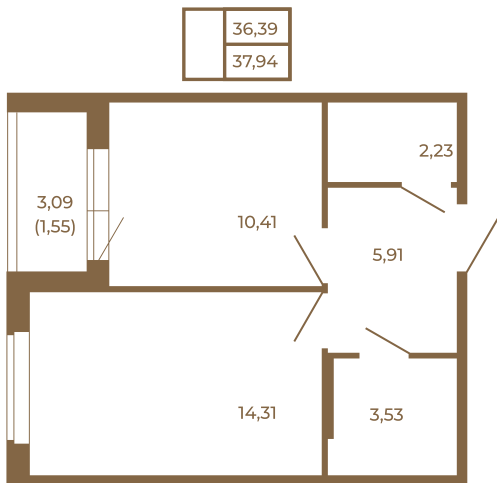

Таймс

Отличная классическая однокомнатная квартира с раздельным санузлом

План квартиры с мебелью

План квартиры без мебели

Расположение квартиры на этаже

Адрес дома:

Россия, Ленинградская область, Всеволожский район, Сертолово, микрорайон Чёрная Речка

Площадь, кв.м. **37.94**

Жилая, кв.м. **14**

Корпус **7**

Этаж **3**

Стоимость:

8 043 280 руб.

(812) 335-0-214