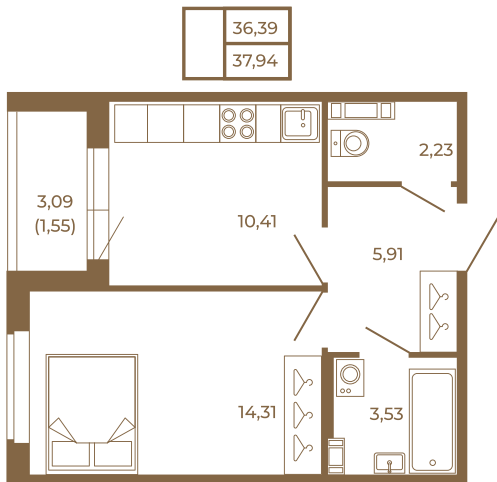

Таймс

Отличная классическая однокомнатная квартира с раздельным санузлом

План квартиры с мебелью

План квартиры без мебели

Расположение квартиры на этаже

Адрес дома:

Россия, Ленинградская область, Всеволожский район, Сертолово, микрорайон Чёрная Речка

Площадь, кв.м. **37.94**

Жилая, кв.м. **14**

Корпус **7**

Этаж **3**

Стоимость:

8 043 280 руб.

(812) 335-0-214