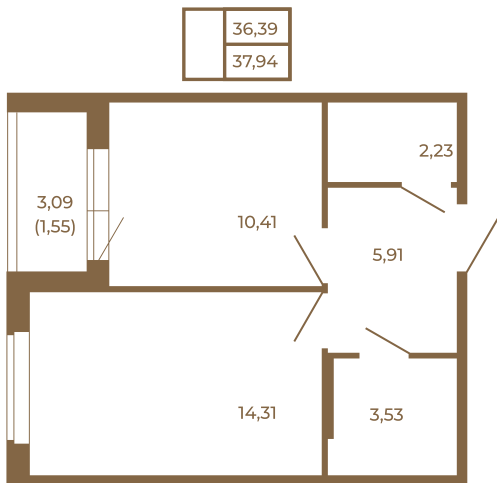

Таймс

Отличная классическая однокомнатная квартира с раздельным санузлом

План квартиры с мебелью

План квартиры без мебели

Расположение квартиры на этаже

Адрес дома:

Россия, Ленинградская область, Всеволожский район, Сертолово, микрорайон Чёрная Речка

Площадь, кв.м. **37.94**

Жилая, кв.м. **14.1**

Корпус **7**

Этаж **2**

Стоимость:

8 043 280 руб.

(812) 335-0-214