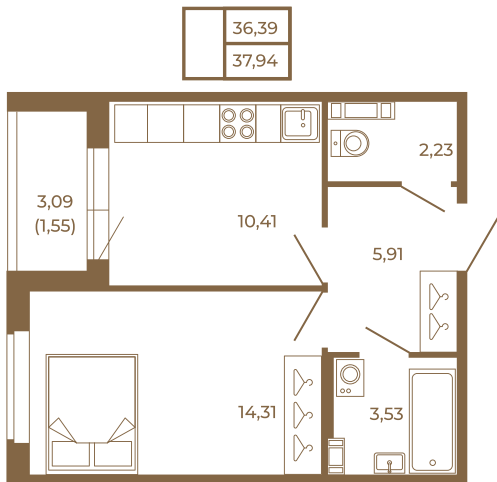

Таймс

Отличная классическая однокомнатная квартира с раздельным санузлом

План квартиры с мебелью

План квартиры без мебели

Расположение квартиры на этаже

Адрес дома:

Россия, Ленинградская область, Всеволожский район, Сертолово, микрорайон Чёрная Речка

Площадь, кв.м. **37.94**

Жилая, кв.м. **14.1**

Корпус **7**

Этаж **2**

Стоимость:

8 043 280 руб.

(812) 335-0-214