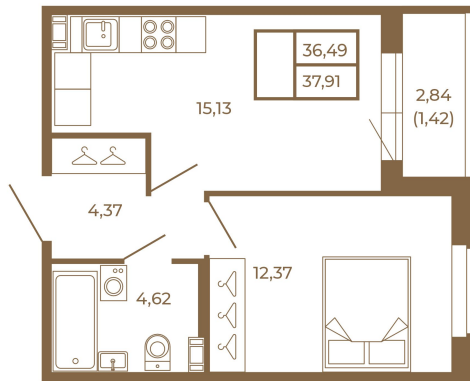

## Удобная однокомнатная квартира 37 кв. М.

План квартиры с мебелью

Адрес дома:

Россия, Ленинградская область, Всеволожский район, Сертолово, микрорайон Чёрная Речка

Площадь, кв.м. **37.91**

Жилая, кв.м. **12.4**

Корпус **7**

Этаж **1**

Стоимость:

**7 771 550 руб.**

План квартиры без мебели

Расположение квартиры на этаже

(812) 335-0-214