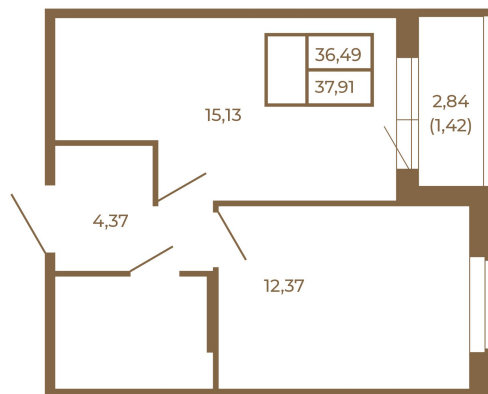

## Удобная однокомнатная квартира 37 кв. М.

План квартиры с мебелью

Адрес дома:

Россия, Ленинградская область, Всеволожский район, Сертолово, микрорайон Чёрная Речка

Площадь, кв.м. **37.91**

Жилая, кв.м. **12.4**

Корпус **7**

Этаж **1**

Стоимость:

**7 771 550 руб.**

План квартиры без мебели

Расположение квартиры на этаже

(812) 335-0-214