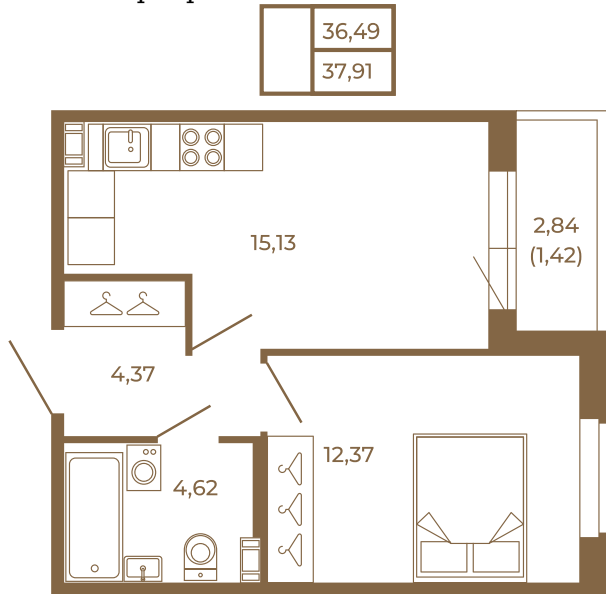

Таймс

**Удобная однокомнатная квартира
37 кв. М.**

Адрес дома:

Россия, Ленинградская область, Всеволожский район, Сертолово, микрорайон Чёрная Речка

План квартиры с мебелью

Площадь, кв.м. **37.91**

Жилая, кв.м. **12.4**

Корпус **7**

Этаж **1**

Стоимость:
7 771 550 руб.

План квартиры без мебели

Расположение квартиры на этаже

(812) 335-0-214