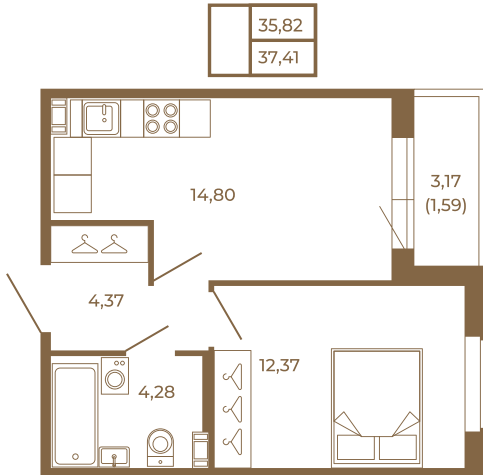

## Удобная однокомнатная квартира 37 кв. М.

План квартиры с мебелью

План квартиры без мебели

Расположение квартиры на этаже

Адрес дома:

Россия, Ленинградская область, Всеволожский район, Сертолово, микрорайон Чёрная Речка

Площадь, кв.м. **37.41**

Жилая, кв.м. **12.1**

Корпус **7**

Этаж **4**

Стоимость:

**8 230 200 руб.**

(812) 335-0-214