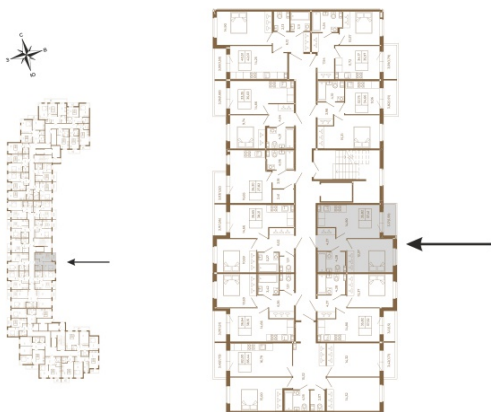

## Удобная однокомнатная квартира 37 кв. М.

План квартиры с мебелью

План квартиры без мебели

Расположение квартиры на этаже

Адрес дома:

Россия, Ленинградская область, Всеволожский район, Сертолово, микрорайон Чёрная Речка

Площадь, кв.м. **37.41**

Жилая, кв.м. **12.1**

Корпус **7**

Этаж **4**

Стоимость:

**8 230 200 руб.**

(812) 335-0-214