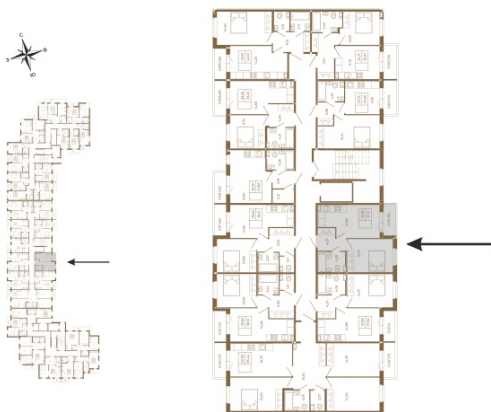

Таймс

Удобная однокомнатная квартира 37 кв. М.

План квартиры с мебелью

Адрес дома:

Россия, Ленинградская область, Всеволожский район, Сертолово, микрорайон Чёрная Речка

Площадь, кв.м. **37.41**

Жилая, кв.м. **12.3**

Корпус **7**

Этаж **3**

Стоимость:

7 930 920 руб.

План квартиры без мебели

Расположение квартиры на этаже

(812) 335-0-214