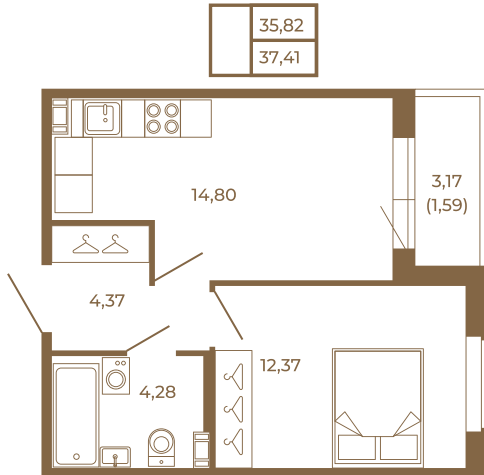

Таймс

Удобная однокомнатная квартира 37 кв. М.

План квартиры с мебелью

Адрес дома:

Россия, Ленинградская область, Всеволожский район, Сертолово, микрорайон Чёрная Речка

Площадь, кв.м. **37.41**

Жилая, кв.м. **12.3**

Корпус **7**

Этаж **3**

Стоимость:

7 930 920 руб.

План квартиры без мебели

Расположение квартиры на этаже

(812) 335-0-214