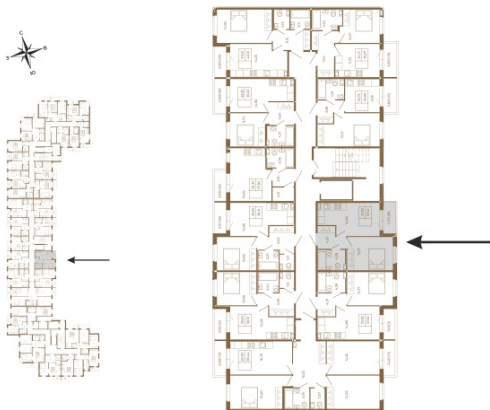

Таймс

Удобная однокомнатная квартира 37 кв. М.

План квартиры с мебелью

Адрес дома:

Россия, Ленинградская область, Всеволожский район, Сертолово, микрорайон Чёрная Речка

Площадь, кв.м. **37.41**

Жилая, кв.м. **12.4**

Корпус **7**

Этаж **2**

Стоимость:

7 930 920 руб.

План квартиры без мебели

Расположение квартиры на этаже

(812) 335-0-214