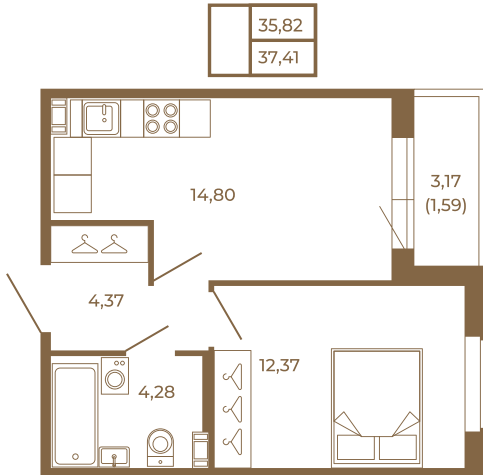

Таймс

Удобная однокомнатная квартира 37 кв. М.

План квартиры с мебелью

Адрес дома:

Россия, Ленинградская область, Всеволожский район, Сертолово, микрорайон Чёрная Речка

Площадь, кв.м. **37.41**

Жилая, кв.м. **12.4**

Корпус **7**

Этаж **2**

Стоимость:

7 930 920 руб.

План квартиры без мебели

Расположение квартиры на этаже

(812) 335-0-214